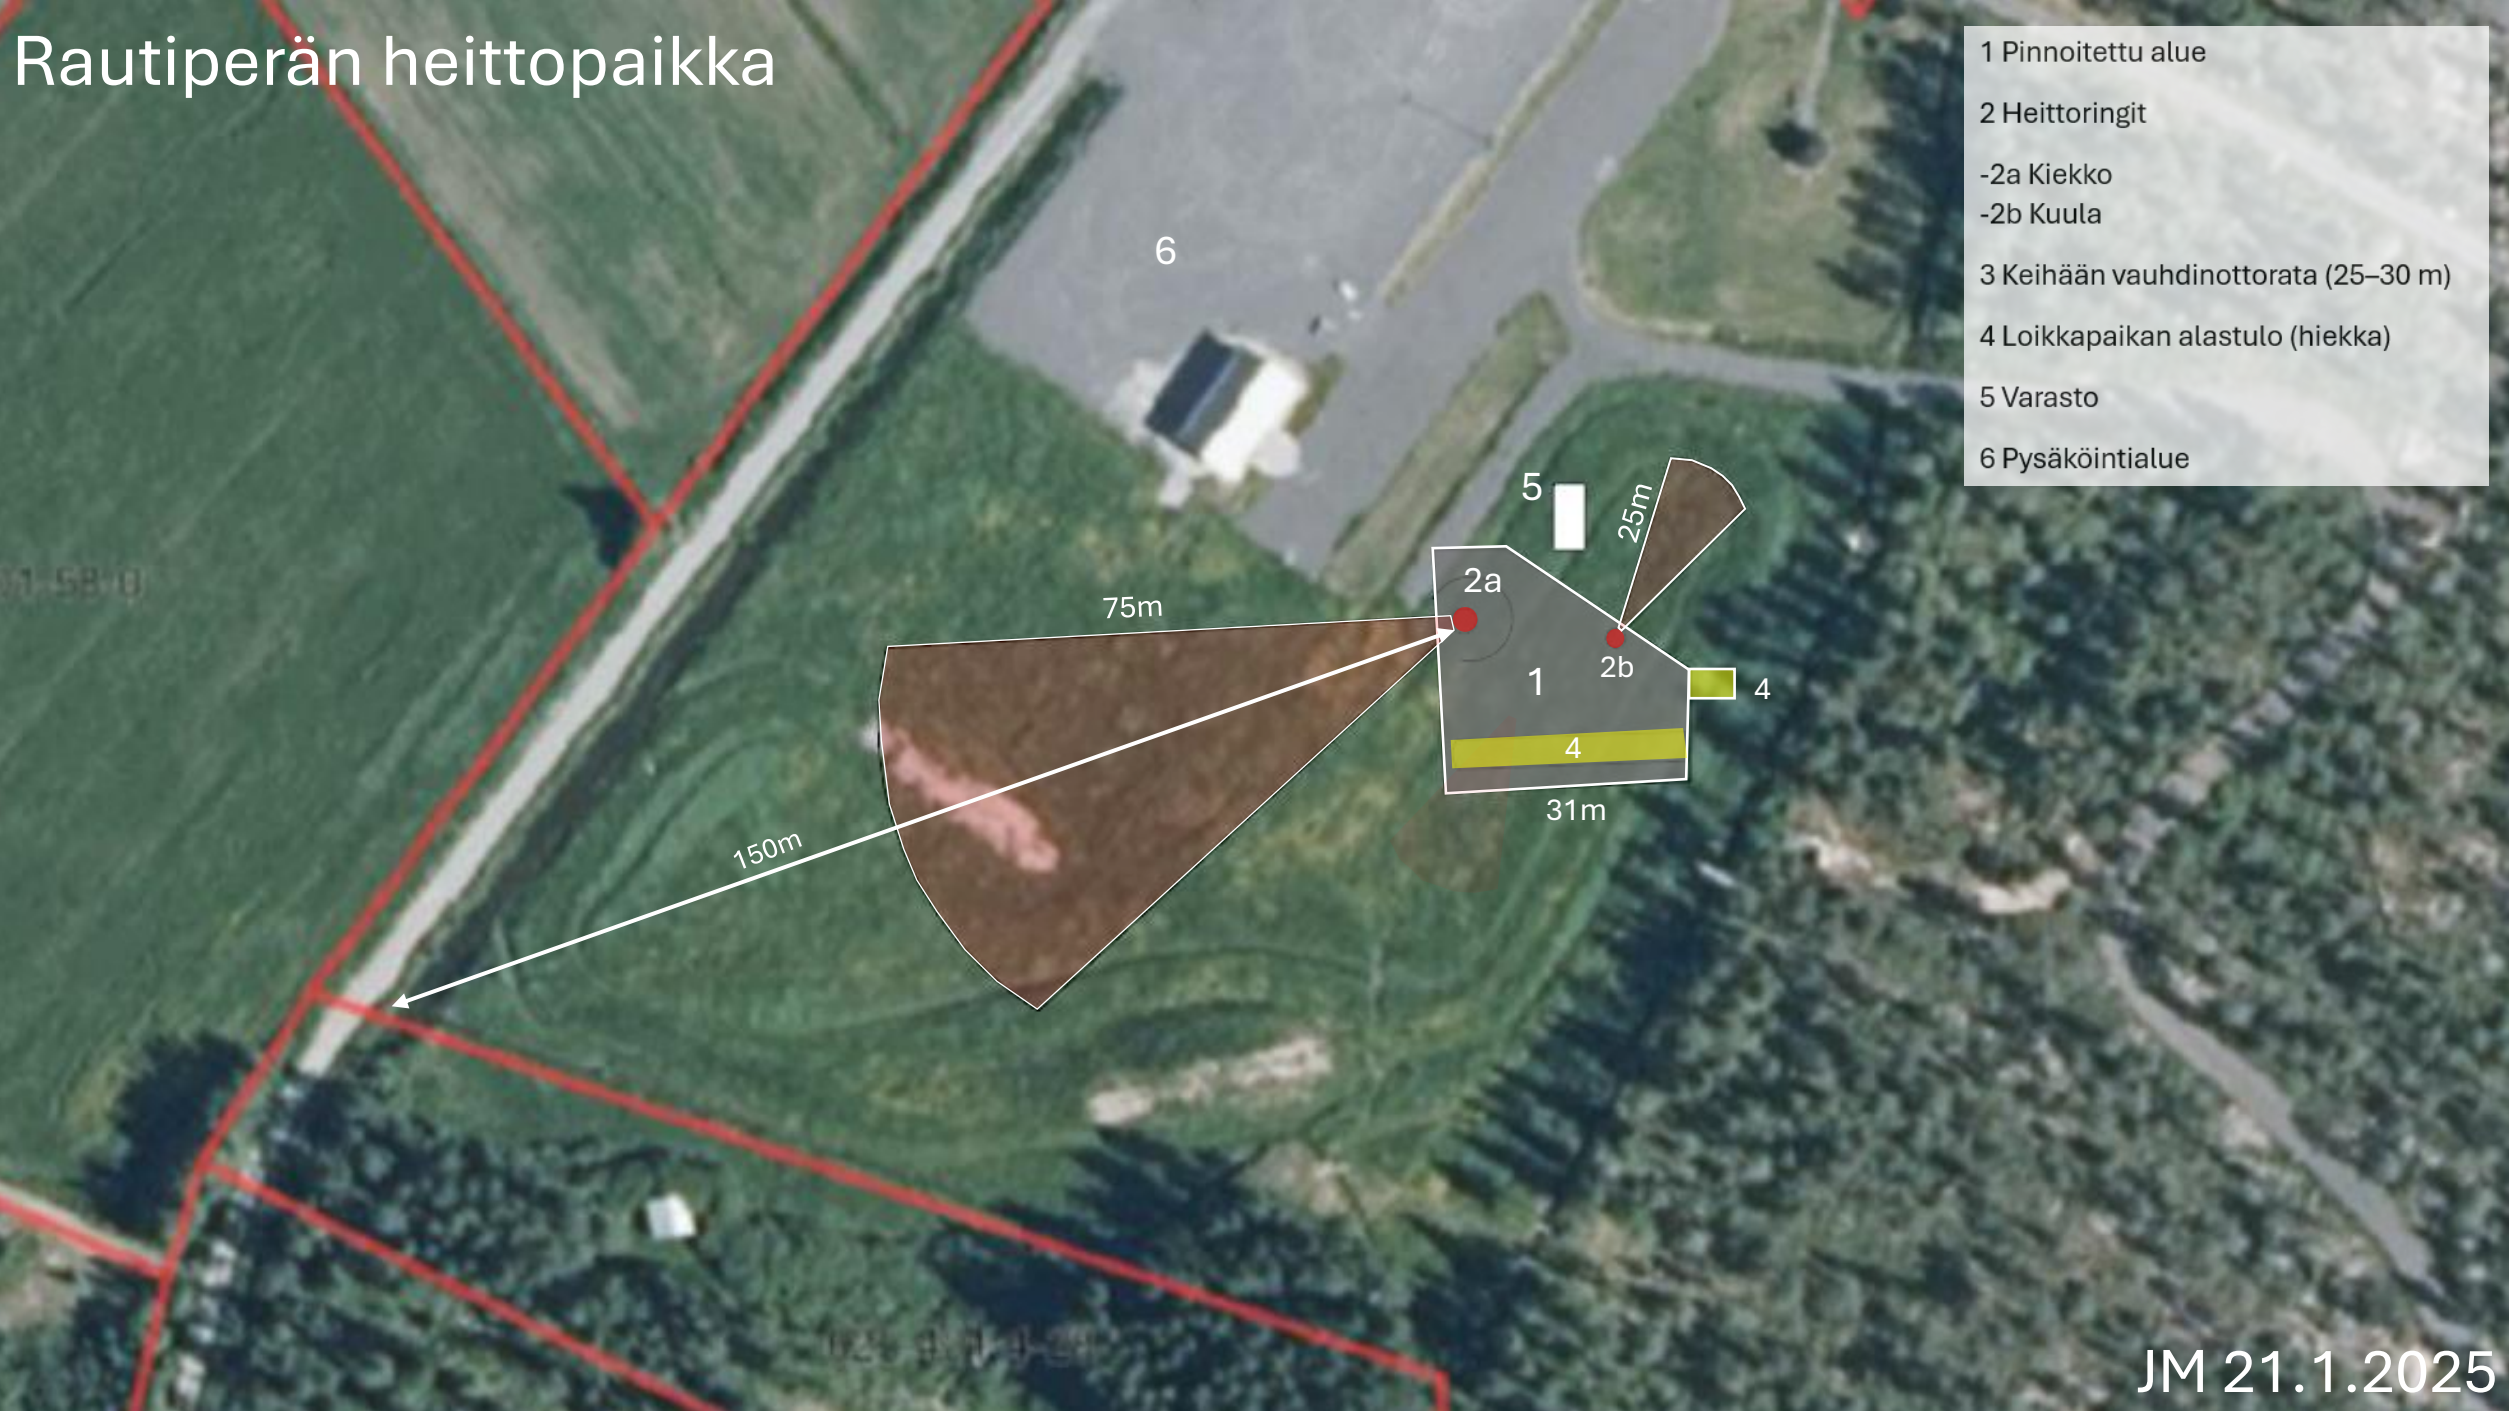

Rautiperän heittopaikka

- 1 Pinnoitettu alue
- 2 Heittoringit
 - 2a Kiekko
 - 2b Kuula
- 3 Keihään vauhdinottorata (25–30 m)
- 4 Loikkapaikan alastulo (hiekk)
- 5 Varasto
- 6 Pysäköintialue

Rautiperän heittopaikka