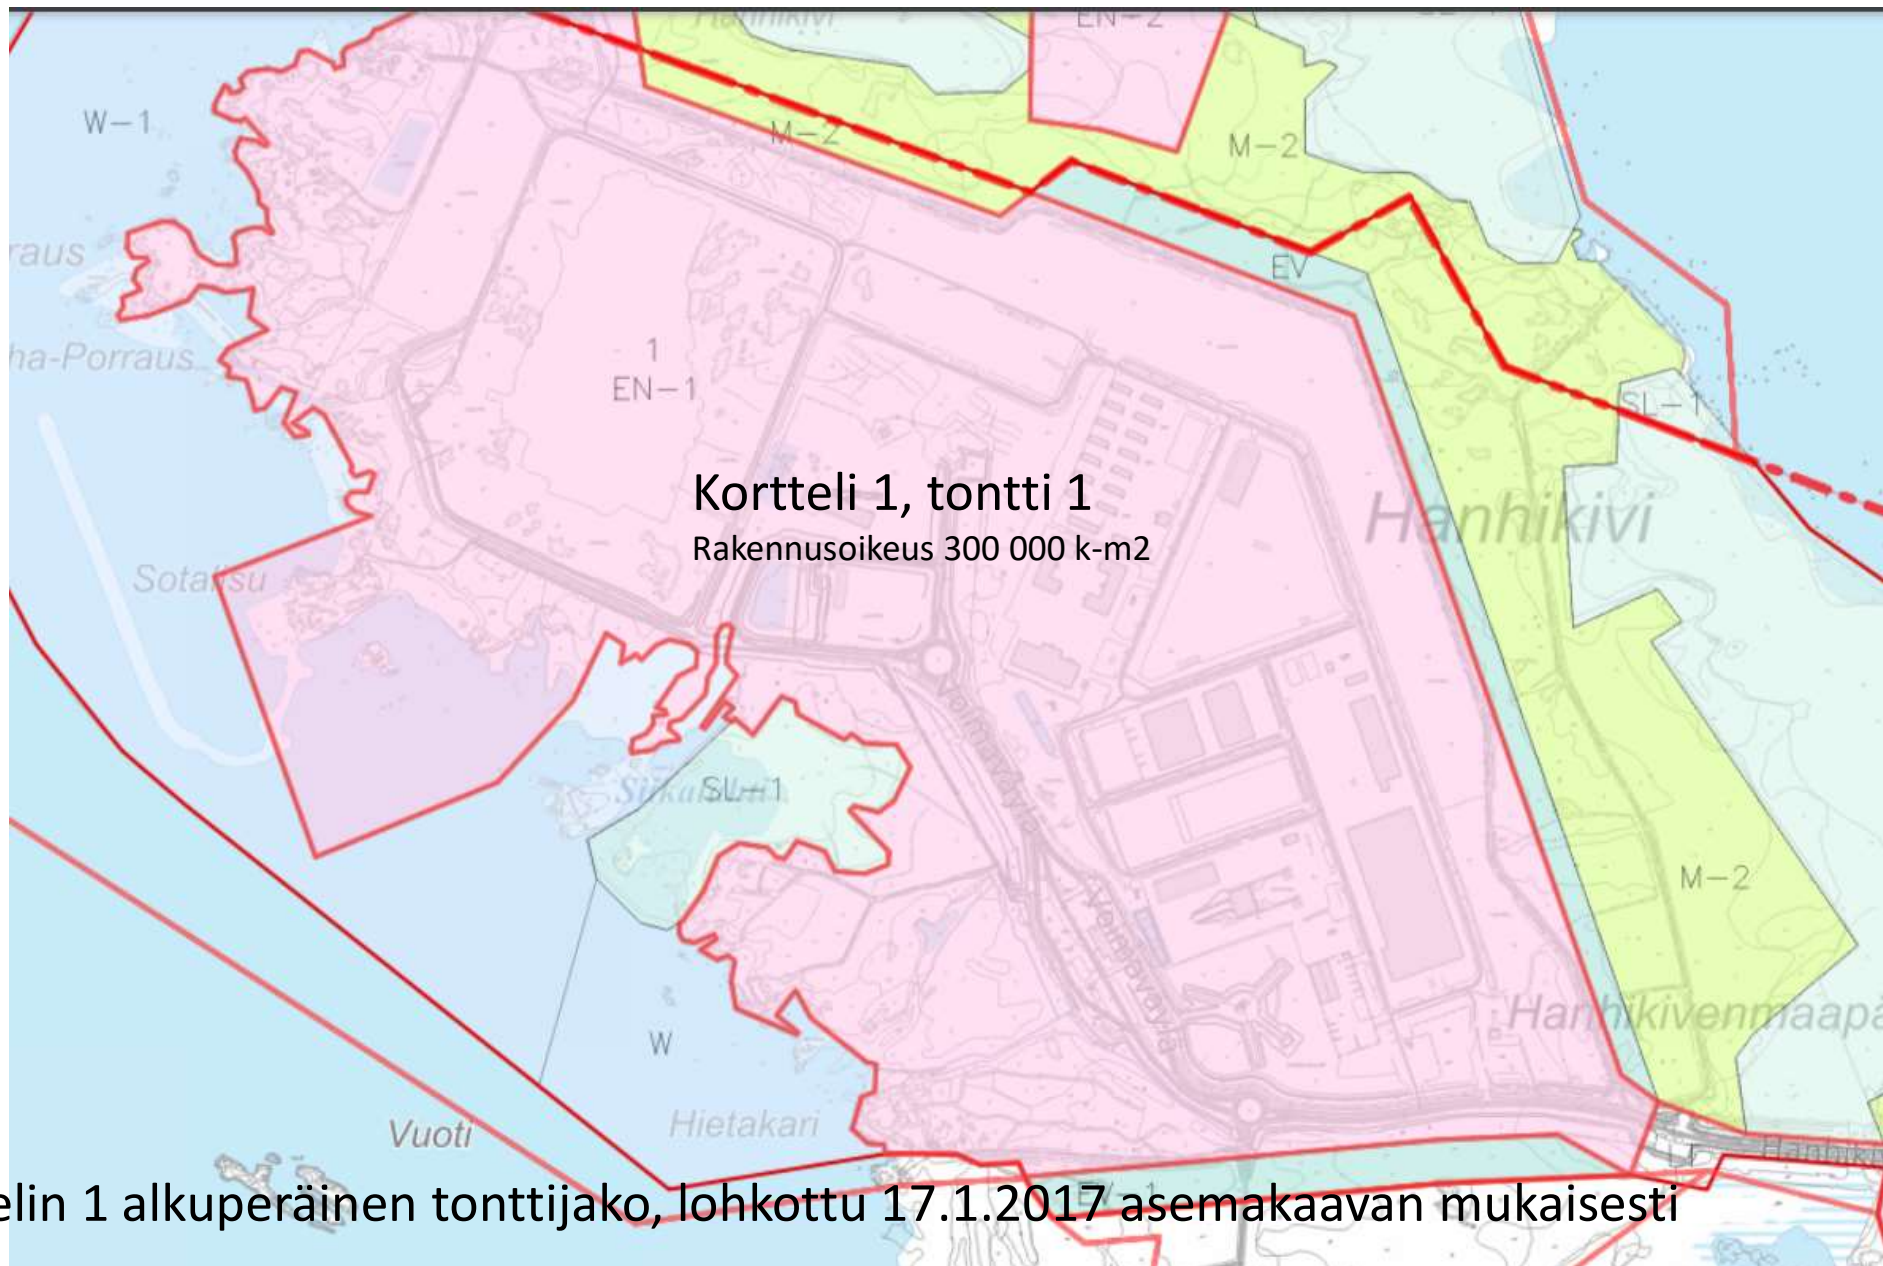

## Hanhikivenniemen ydinvoimalaitosalueen asemakaavan korttelijako

Hanhikivenniemen alueen kiinteistörajat 25.4.2024

Hanhikivenniemen alueen kiinteistörajat 29.1.2025

Korttelin 1 alkuperäinen tonttijako, lohkottu 17.1.2017 asemakaavan mukaisesti