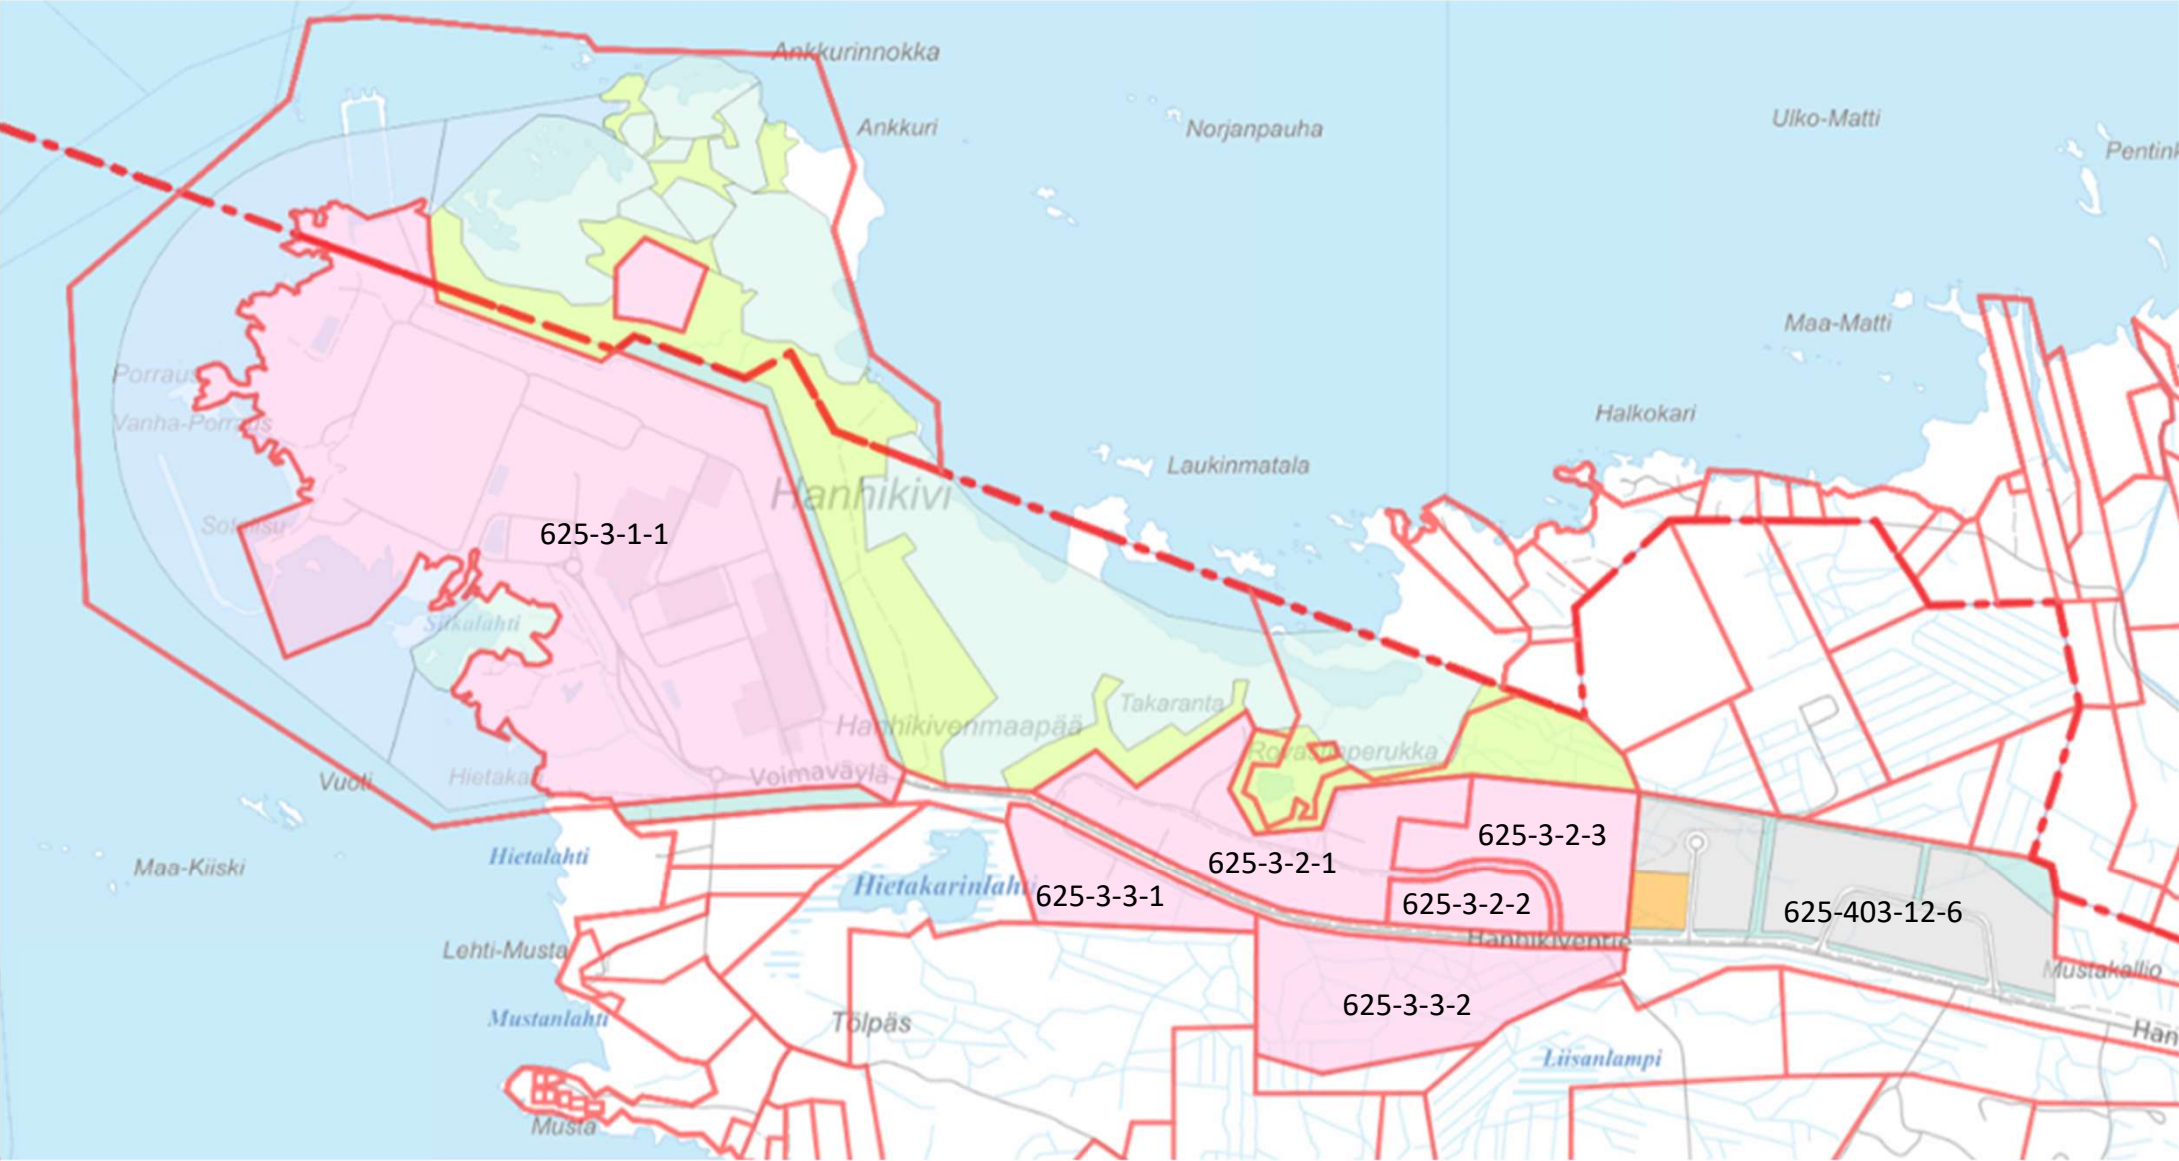

**C** Hanhikivenniemen ydinvoimalaitosalueen asemakaavan  
laajennus, kortteli 3, sitova tonttijako  
KV hyv. 26.3.2014

## Hanhikivenniemen ydinvoimalaitosalueen asemakaavan korttelijako

Hanhikivenniemen alueen kiinteistörajat 25.4.2024

Hanhikivenniemen alueen kiinteistörajat 29.1.2025

Korttelin 1 alkuperäinen tonttijako, lohkottu 17.1.2017 asemakaavan mukaisesti