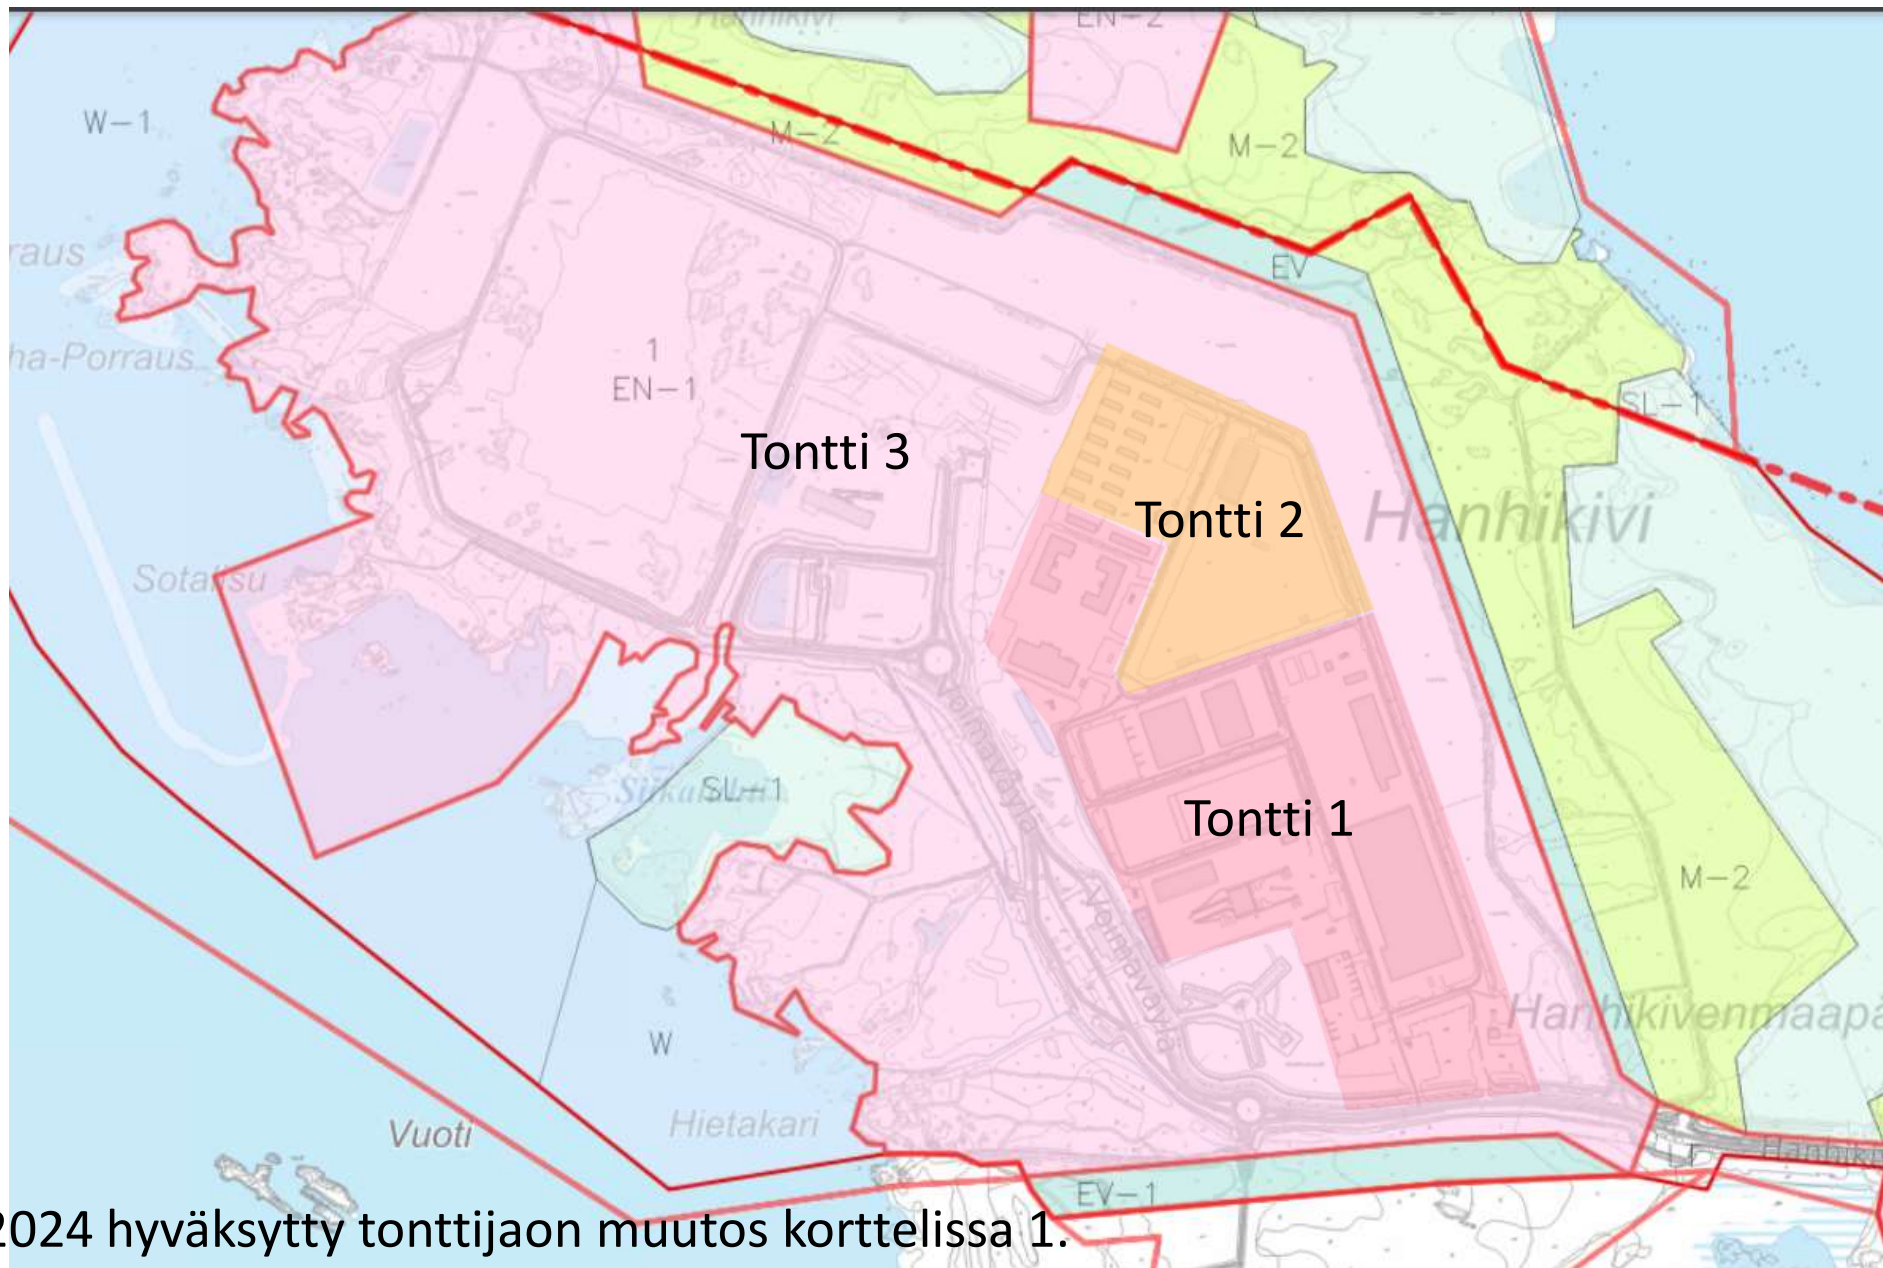

## Hanhikivenniemen ydinvoimalaitosalueen asemakaavan korttelijako

Hanhikivenniemen alueen kiinteistörajat 25.4.2024

Hanhikivenniemen alueen kiinteistörajat 29.1.2025

Korttelin 1 alkuperäinen tonttijako, lohkottu 17.1.2017 asemakaavan mukaisesti