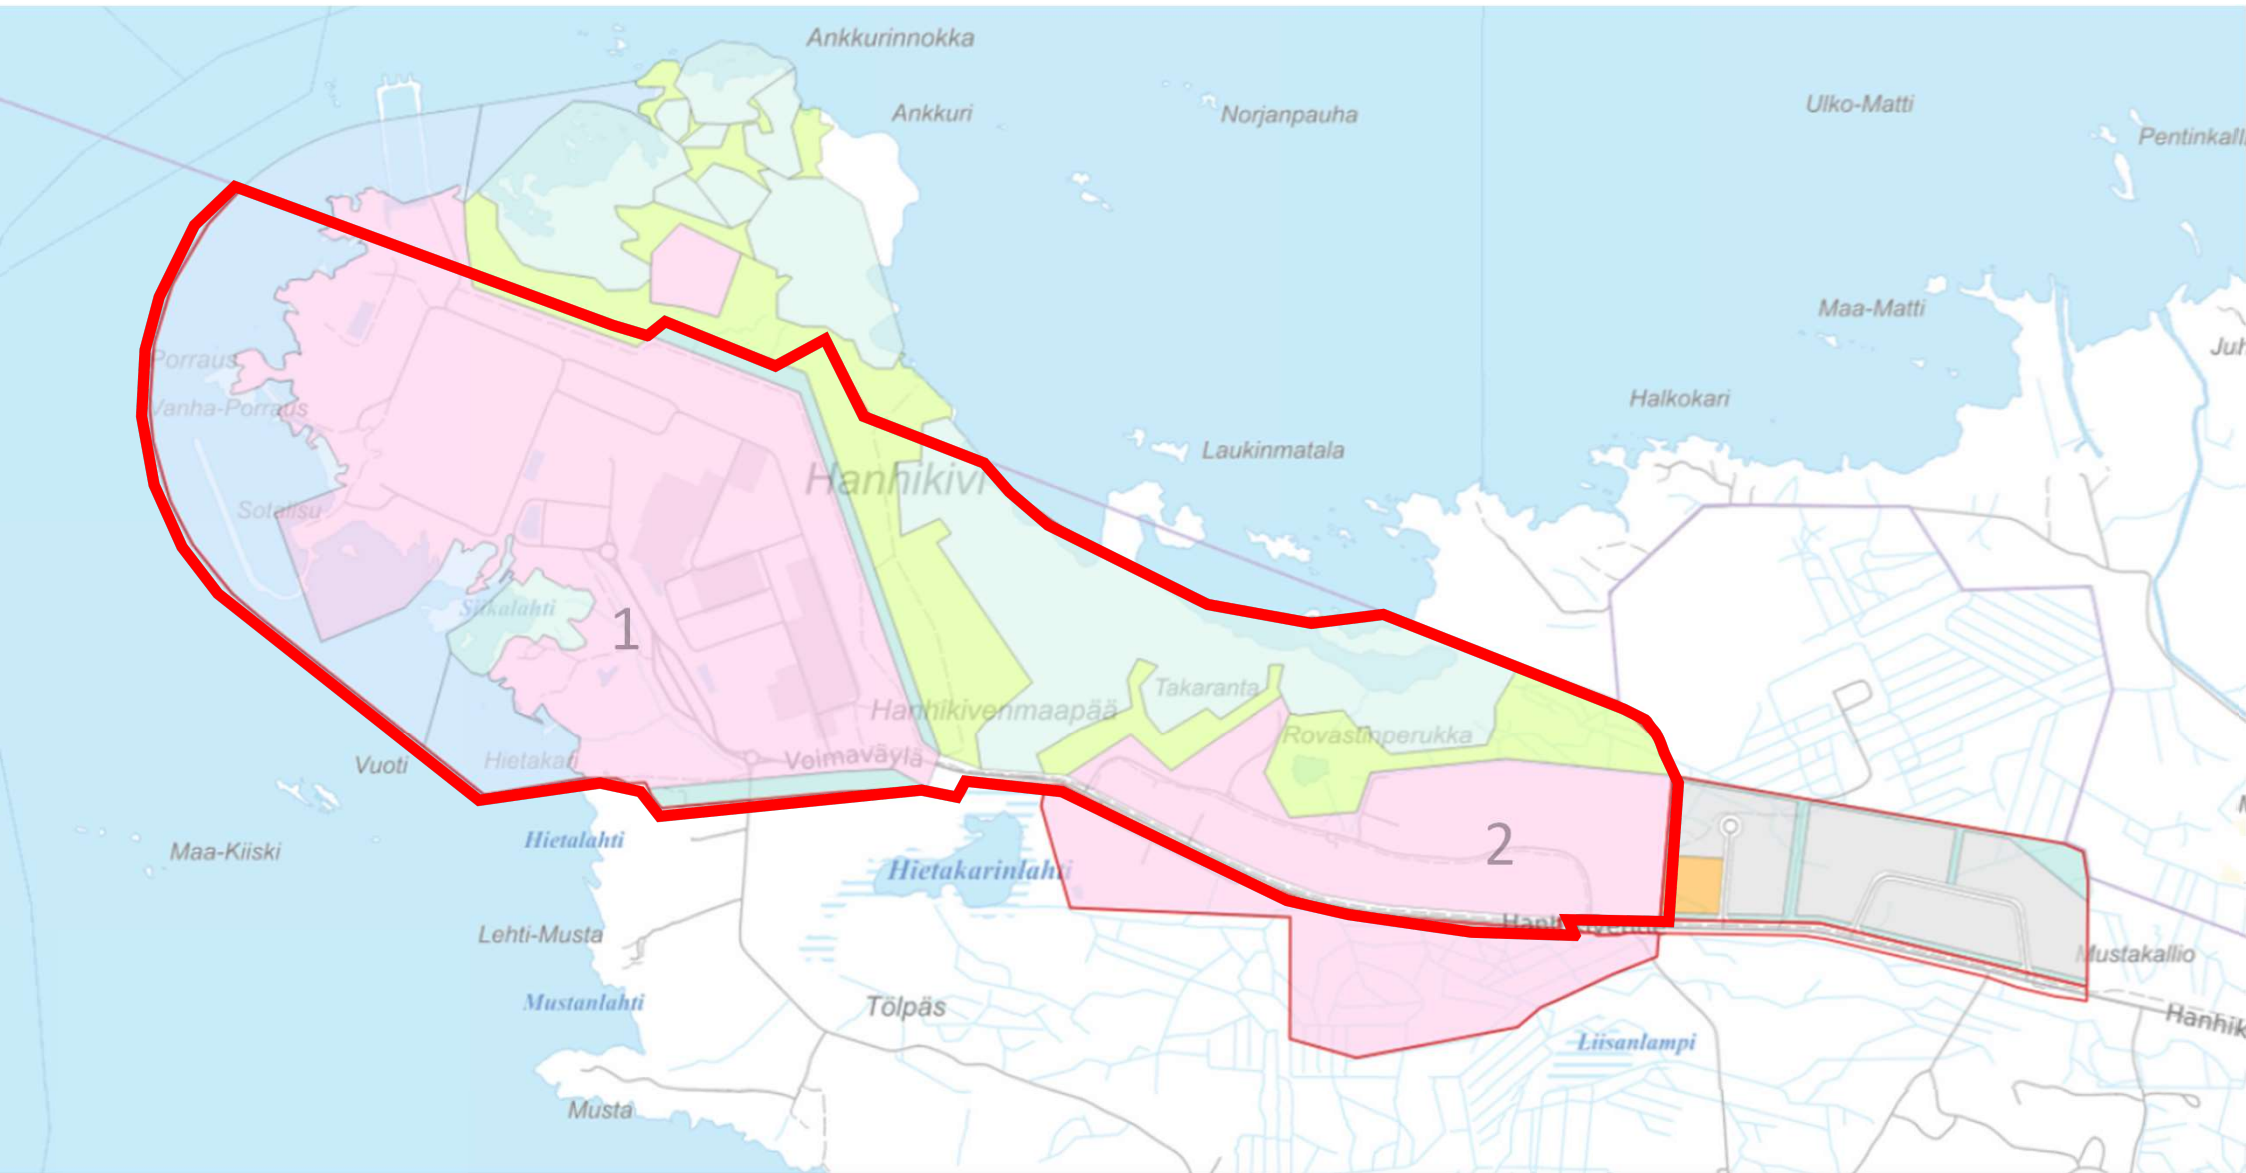

Hanhikivenniemen ydinvoimalaitosalueen asemakaavan korttelijako