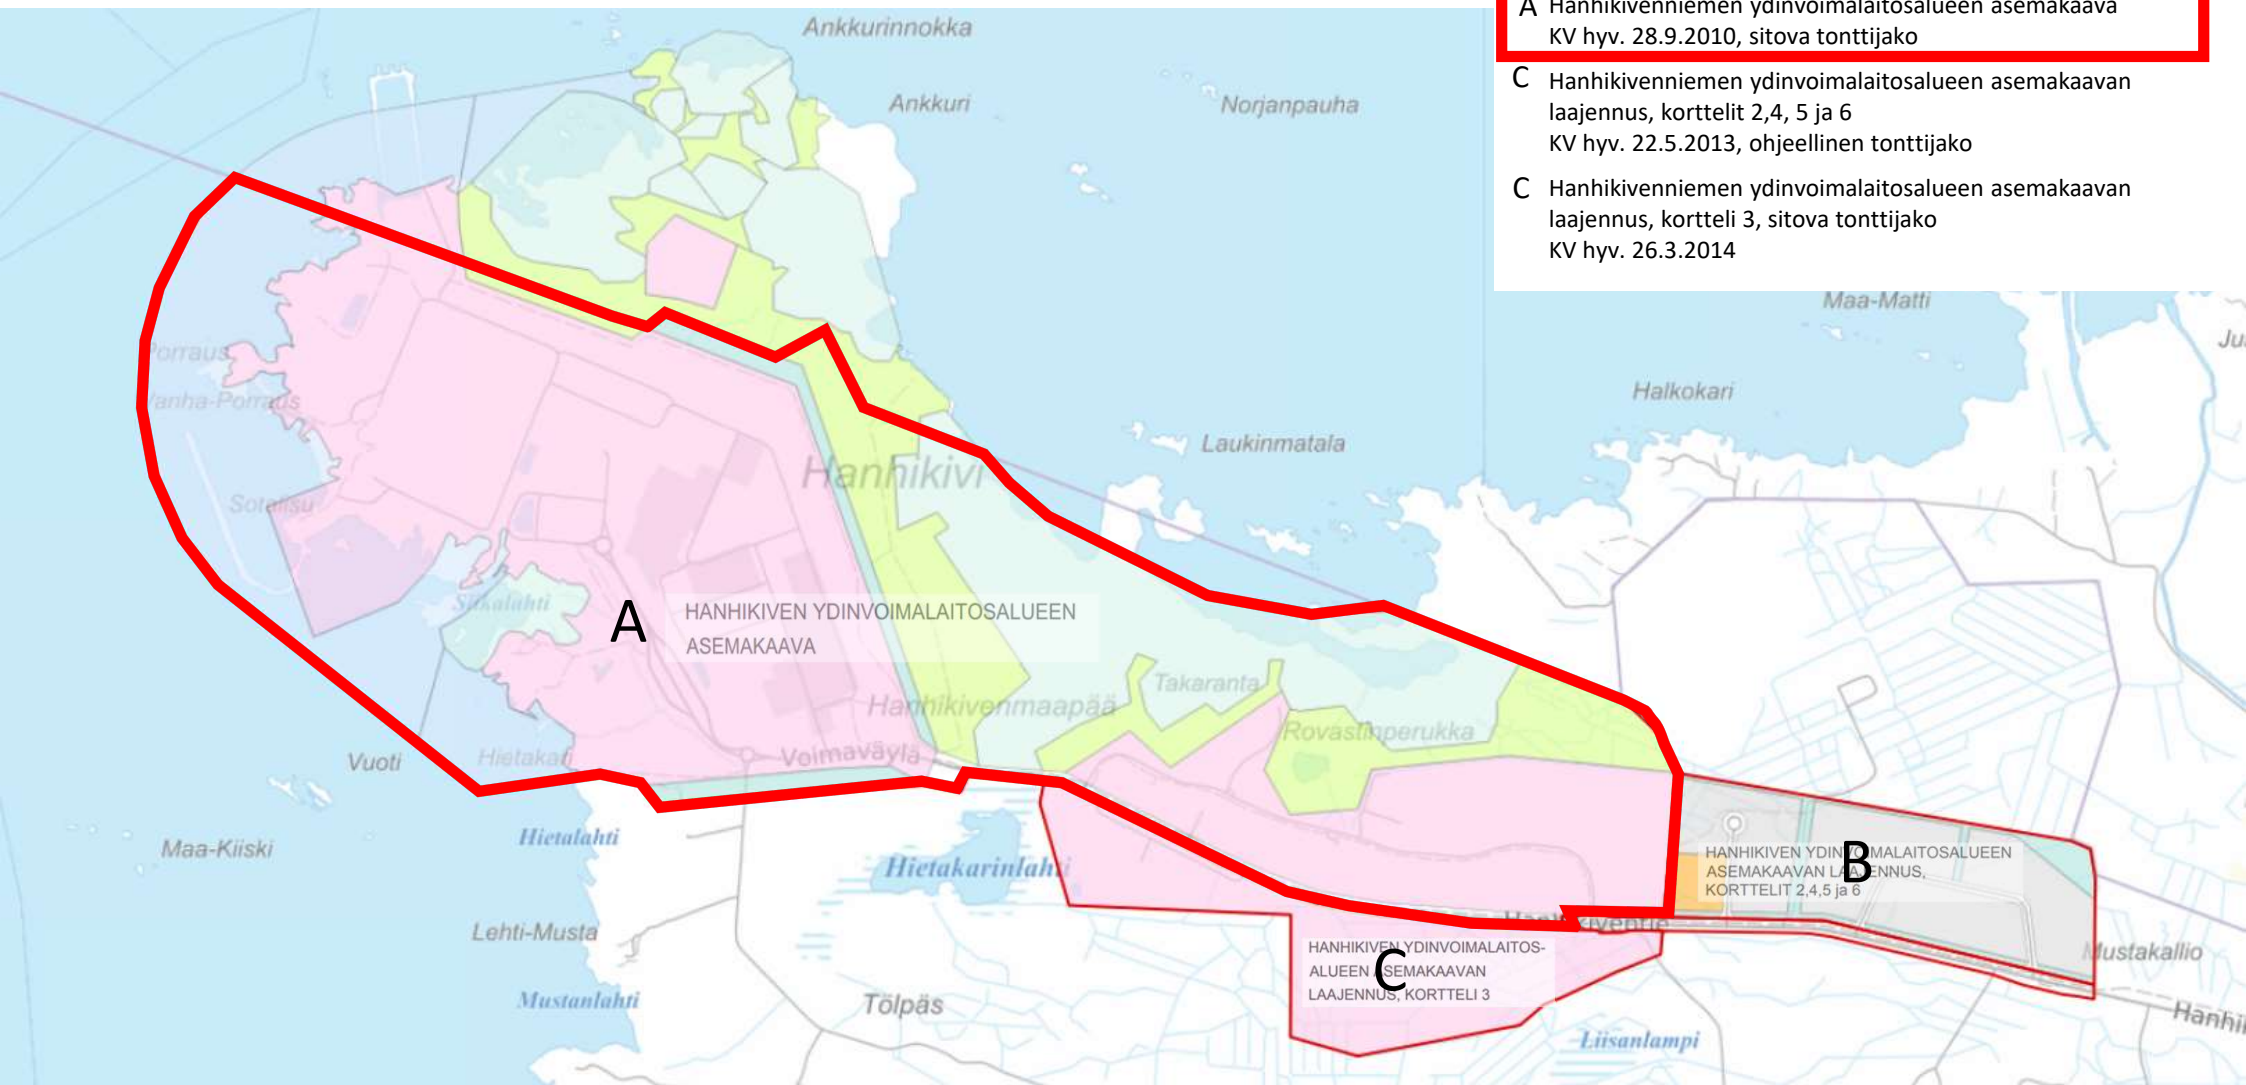

Hanhikivenniemen alueen asemakaavat

A Hanhikivenniemen ydinvoimalaitosalueen asemakaava
KV hyv. 28.9.2010, sitova tonttijako

C Hanhikivenniemen ydinvoimalaitosalueen asemakaavan
laajennus, korttelit 2,4, 5 ja 6
KV hyv. 22.5.2013, ohjeellinen tonttijako

C Hanhikivenniemen ydinvoimalaitosalueen asemakaavan
laajennus, kortteli 3, sitova tonttijako
KV hyv. 26.3.2014