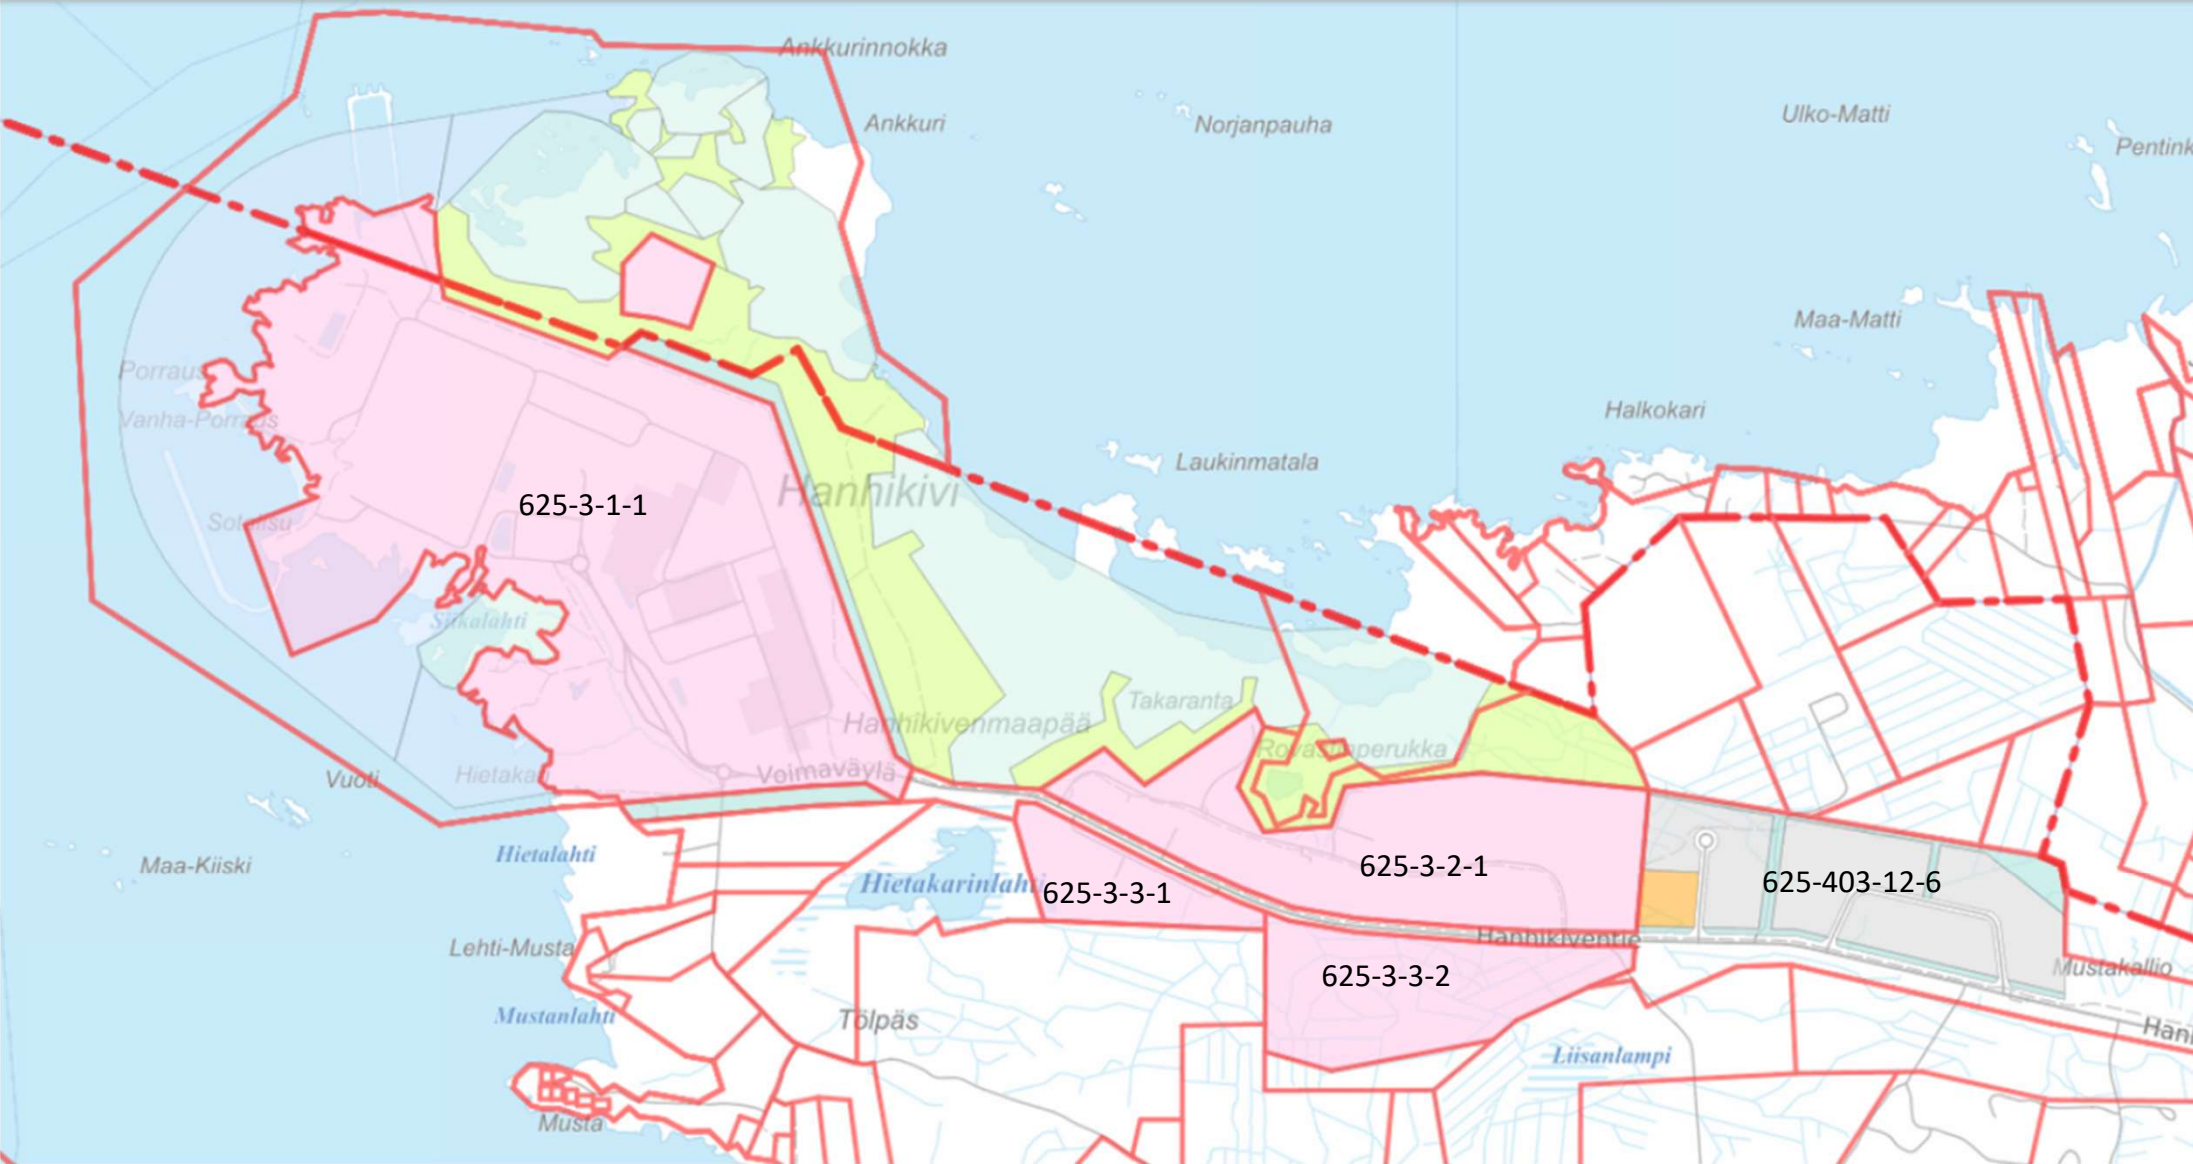

Hanhikivenniemen alueen kiinteistörajat 25.4.2024