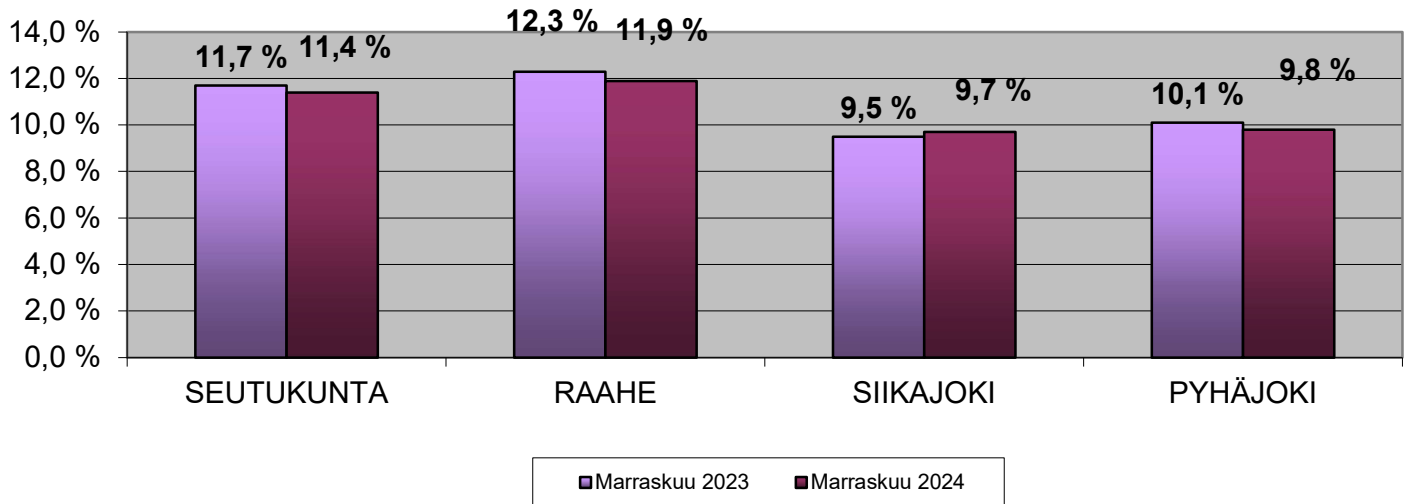

TYÖLLISYYSTILANNE RAAHEN SEUTUKUNNAN ALUEELLA 30.11.2024

Kunnat	Työvoima	Työttömät miehet	Työttömät naiset	Yht.	Tyött. aste	Alle 25 v.	Yli 50 v.	Yli vuoden työttömänä olleet
RAAHE	10020	667	522	1189	11,9%	207	411	393
SIIKAJOKI	1972	112	80	192	9,7%	22	70	56
PYHÄJOKI	1251	70	53	123	9,8%	19	50	37
KOKO ALUE	13243	849	655	1504	11,4%	248	531	486
						16,5%	35,3%	32,3%

% työttömistä

Työttömyysaste kunnittain

Työttömyysaste kuukausittain Raahen seutukunnan alueella