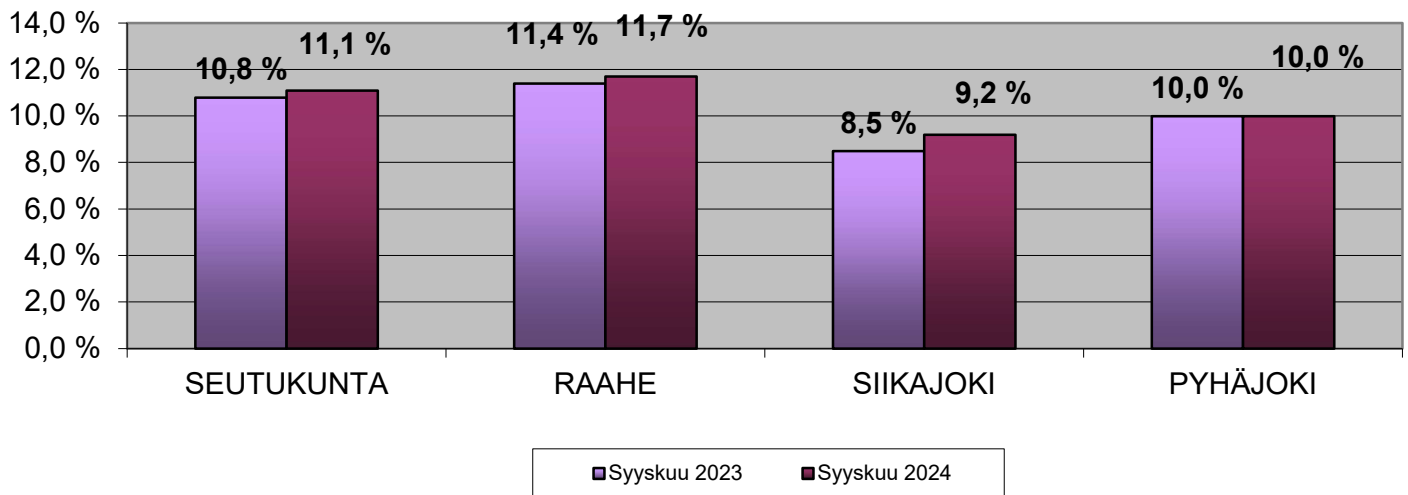

TYÖLLISYYSTILANNE RAAHEN SEUTUKUNNAN ALUEELLA 30.9.2024

Kunnat	Työvoima	Työttömät miehet	Työttömät naiset	Yht.	Tyött. aste	Alle 25 v.	Yli 50 v.	Yli vuoden työttömänä olleet
RAAHE	10020	636	532	1168	11,7%	191	407	394
SIIKAJOKI	1972	96	86	182	9,2%	25	67	57
PYHÄJOKI	1251	67	58	125	10,0%	23	46	39
KOKO ALUE	13243	799	676	1475	11,1%	239	520	490
						16,2%	35,3%	33,2%

% työttömistä

Työttömyysaste kunnittain

Työttömyysaste kuukausittain Raahen seutukunnan alueella