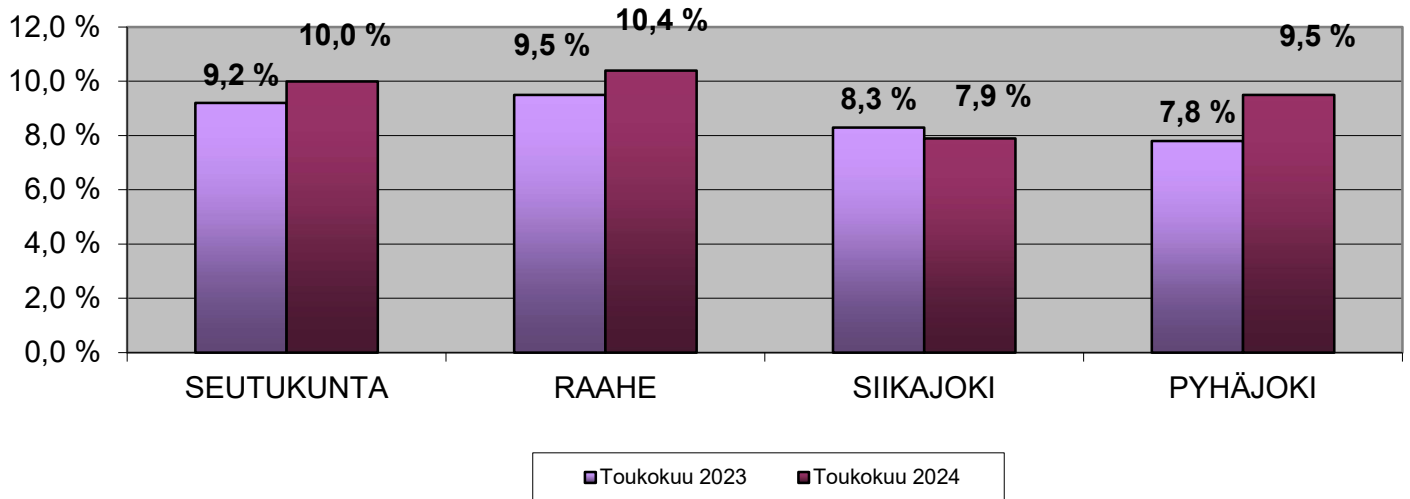

TYÖLLISYYSTILANNE RAAHEN SEUTUKUNNAN ALUEELLA 31.5.2024

Kunnat	Työvoima	Työttömät miehet	Työttömät naiset	Yht.	Tyött. aste	Alle 25 v.	Yli 50 v.	Yli vuoden työttömänä olleet
RAAHE	10020	596	448	1044	10,4%	133	391	376
SIIKAJOKI	1972	87	68	155	7,9%	17	54	58
PYHÄJOKI	1251	71	48	119	9,5%	16	44	38
KOKO ALUE	13243	754	564	1318	10,0%	166	489	472
						12,6%	37,1%	35,8%

% työttömistä

Työttömyysaste kunnittain

Työttömyysaste kuukausittain Raahen seutukunnan alueella