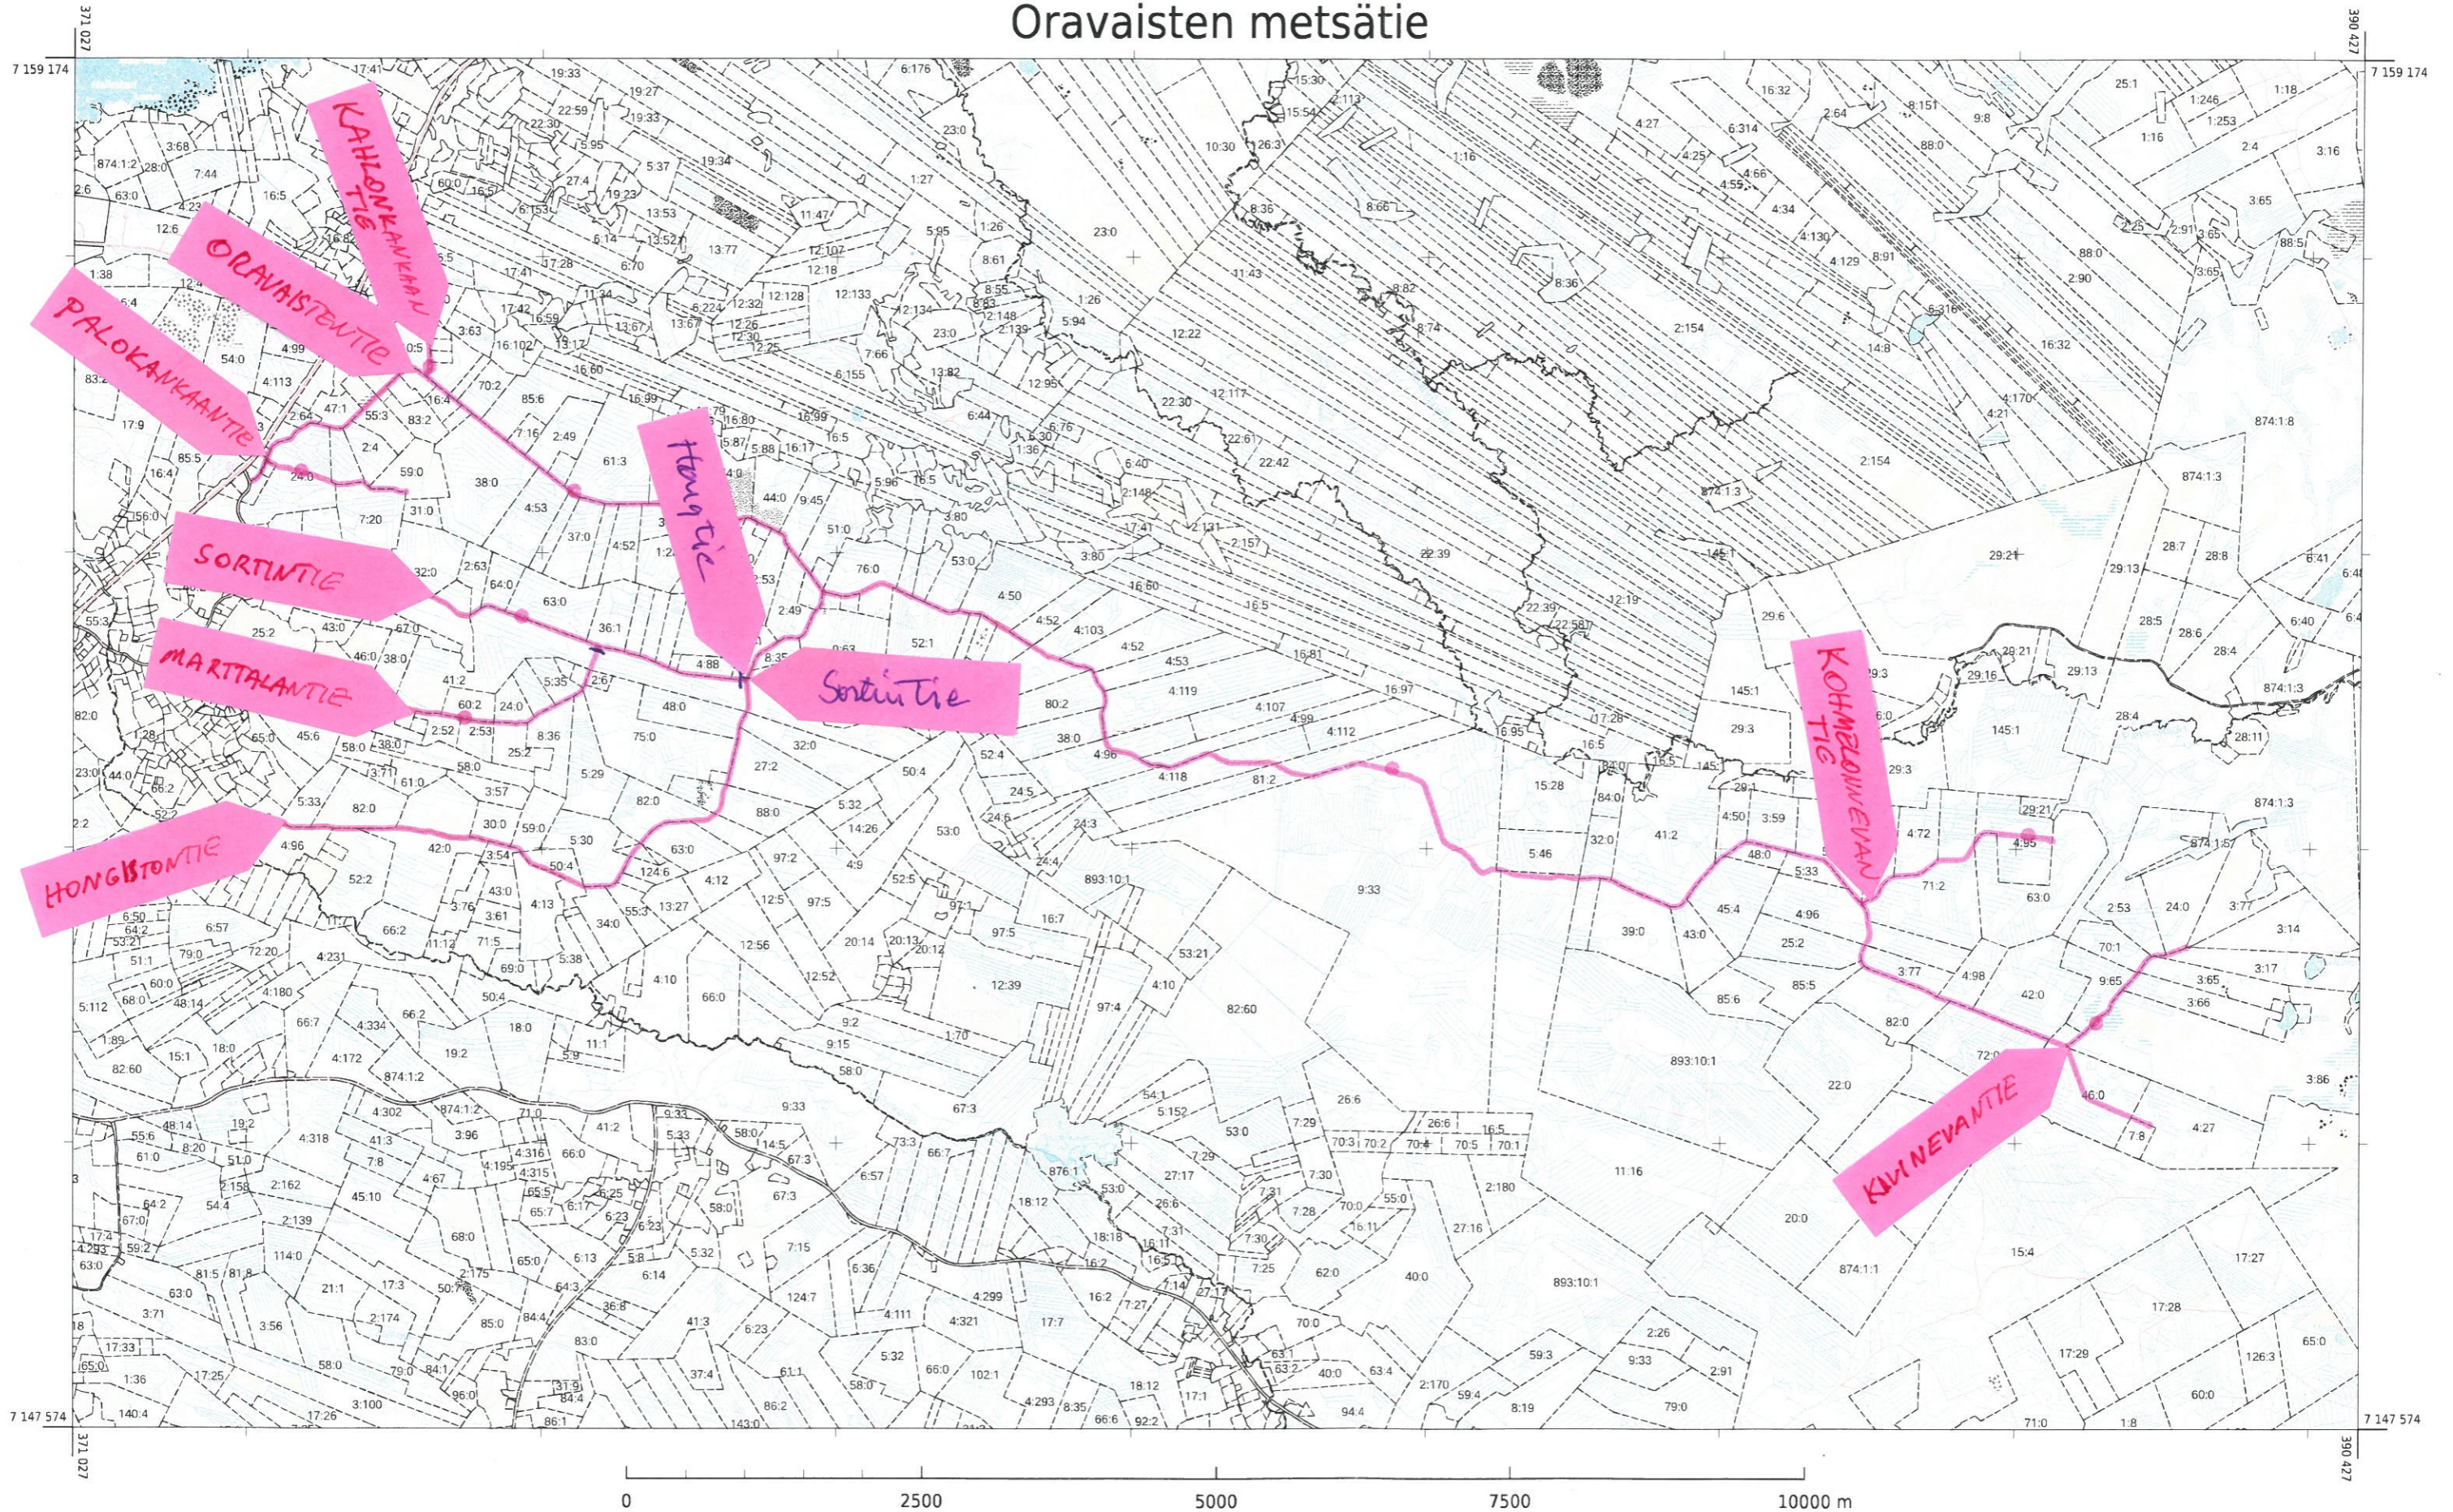

# Oravaisten metsätie

VAROITUS: Ei navigointikäyttöön.  
Virasto ei ole tarkistanut tämän tuotteen tietoja, eikä se ota vastuuta tietojen oikeellisuudesta tai valmistuksen jälkeisistä muutoksista.

Kiinteistörekisterin tiedoissa voi olla puutteita ja epätarkkuuksia. Rekisteriyksikön tarkka alueellinen ulottuvuus selviää toimitusasiakirjoista ja maastosta.

KARTTATULOSTE

1:50 000

Tulostettu 2.8.2023

Korkeuskäyräväli: 5 m  
Korkeusjärjestelmä: N60  
Tasokoordinaatisto: ETRS-TM35FIN

Maastotiedot © Maanmittauslaitos  
Kiinteistötiedot © Maanmittauslaitos ja kunnat  
Merikartta-aineistot © Liikenne- ja viestintävirasto  
Syvystiedot © Suomen ympäristökeskus