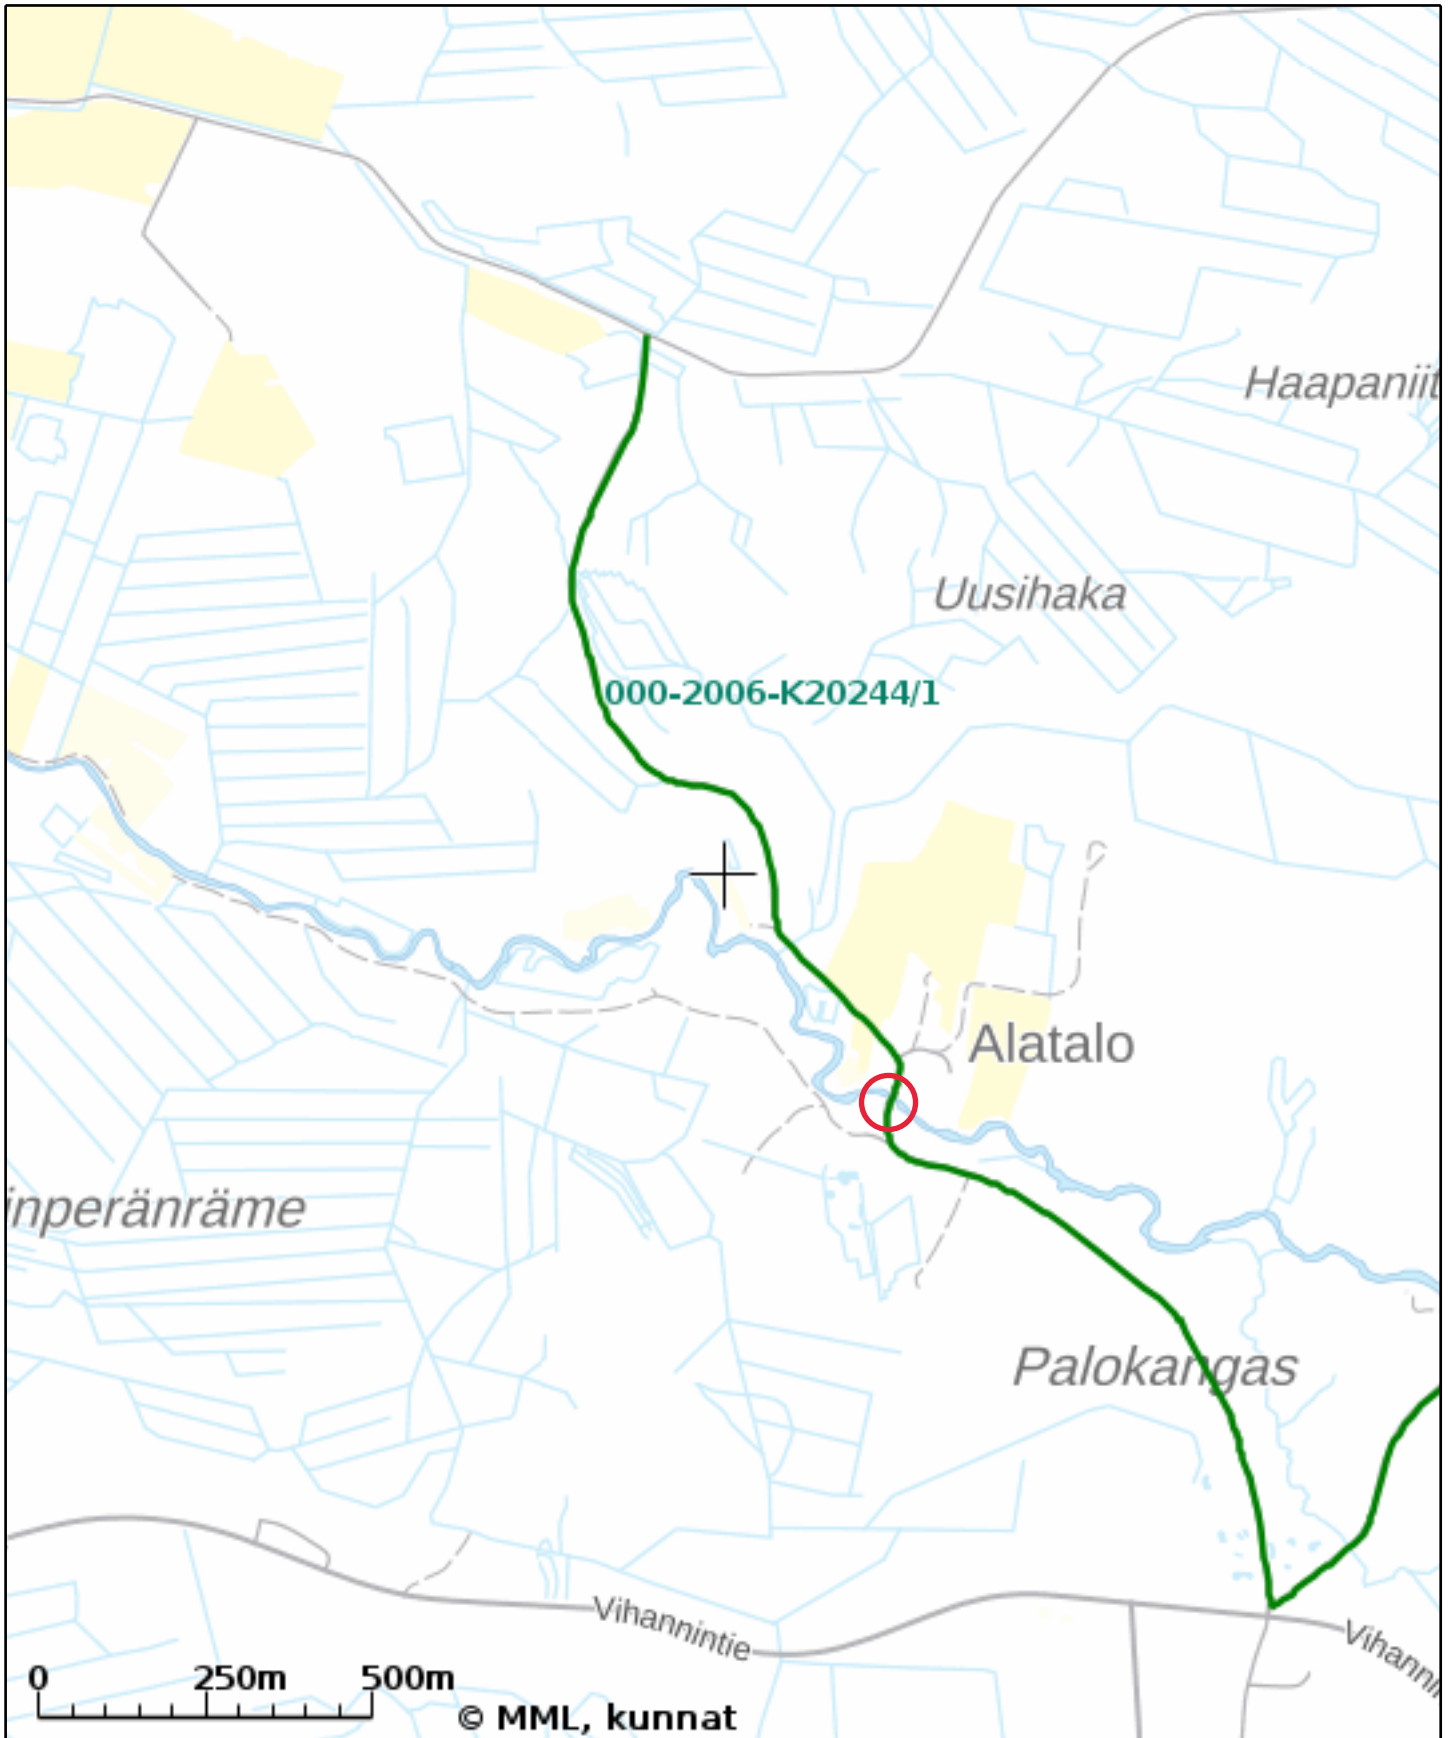

KIINTEISTÖTIETOPALVELU

Tulosten keskipisteen koordinaatit (ETRS-TM35FIN): N: 7151428.737, E: 375345.2505

Karttatuloste ei ole mittatarkka. Kiinteistörajat ja -tunnukset päivitetään toistaiseksi vain kerran viikossa.