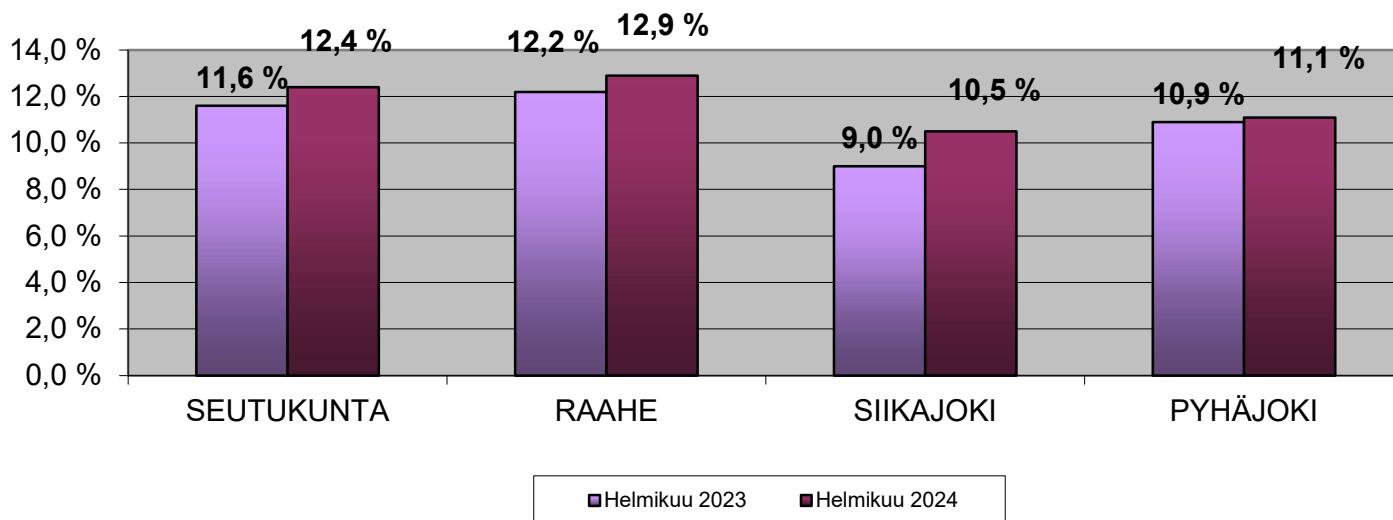

TYÖLLISYYSILANNE RAAHEN SEUTUKUNNAN ALUEELLA 29.2.2024

Kunnat	Työvoima	Työttömät miehet	Työttömät naiset	Yht.	Tyött. aste	Alle 25 v.	Yli 50 v.	Yli vuoden työttömänä olleet
RAAHE	10020	779	510	1289	12,9%	219	408	373
SIIKAJOKI	1972	133	75	208	10,5%	28	74	54
PYHÄJOKI	1251	92	47	139	11,1%	23	54	39
KOKO ALUE	13243	1004	632	1636	12,4%	270	536	466
						16,5%	32,8%	28,5%

% työttömistä

Työttömyysaste kunnittain