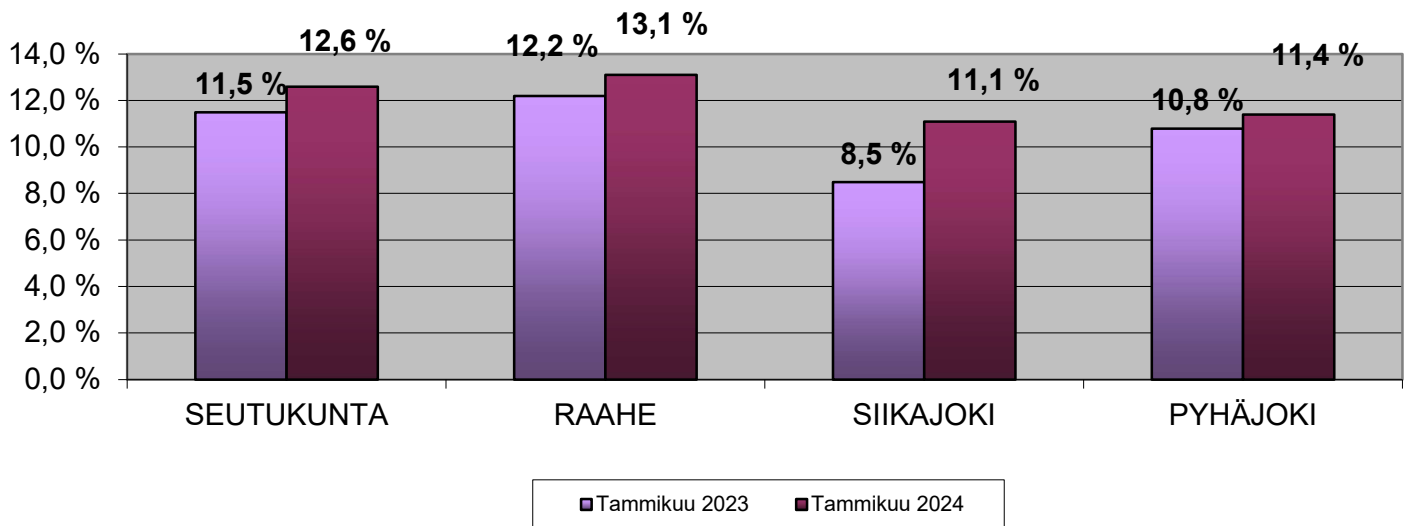

TYÖLLISYYSTILANNE RAAHEN SEUTUKUNNAN ALUEELLA 31.1.2024

Kunnat	Työvoima	Työttömät miehet	Työttömät naiset	Yht.	Tyött. aste	Alle 25 v.	Yli 50 v.	Yli vuoden työttömänä olleet
RAAHE	10020	789	523	1312	13,1%	227	409	369
SIIKAJOKI	1972	135	83	218	11,1%	27	83	56
PYHÄJOKI	1251	89	54	143	11,4%	25	59	42
KOKO ALUE	13243	1013	660	1673	12,6%	279	551	467
						16,7%	32,9%	27,9%

% työttömistä

Työttömyysaste kunnittain

Työttömyysaste kuukausittain Raahen seutukunnan alueella