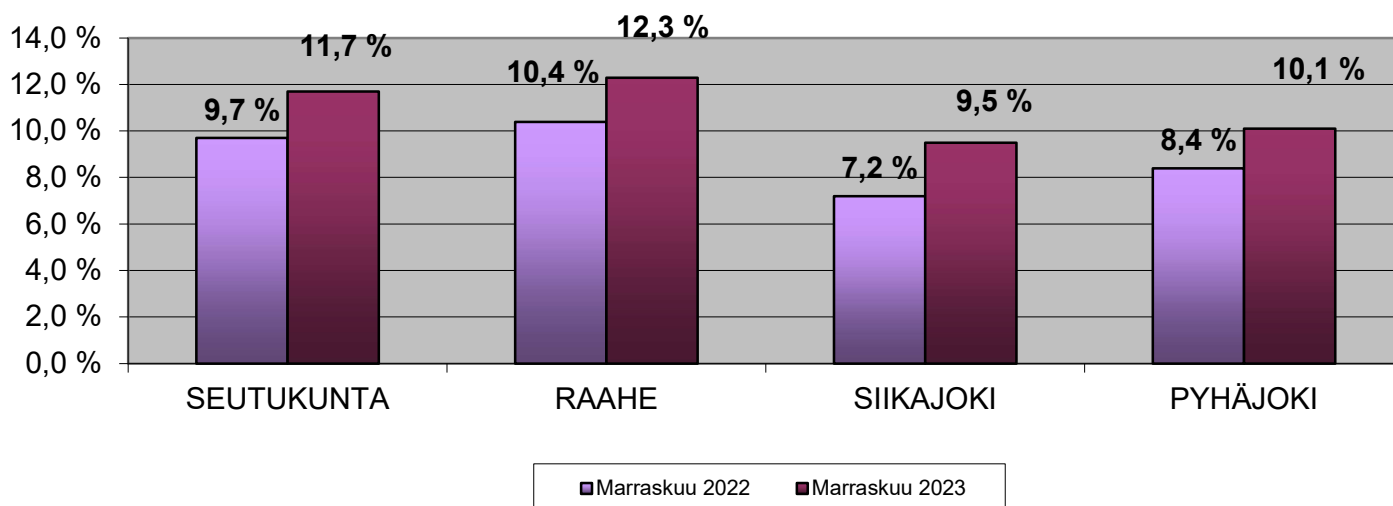

TYÖLLISYYSTILANNE RAAHEN SEUTUKUNNAN ALUEELLA 30.11.2023

Kunnat	Työvoima	Työttömät miehet	Työttömät naiset	Yht.	Tyött. aste	Alle 25 v.	Yli 50 v.	Yli vuoden työttömänä olleet
RAAHE	10112	730	511	1241	12,3%	221	384	344
SIIKAJOKI	2003	114	77	191	9,5%	22	69	49
PYHÄJOKI	1275	81	48	129	10,1%	18	51	43
KOKO ALUE	13390	925	636	1561	11,7%	261	504	436

16,7% 32,3% 27,9%
% työttömistä

Työttömyysaste kunnittain

Työttömyysaste kuukausittain Raahen seutukunnan alueella