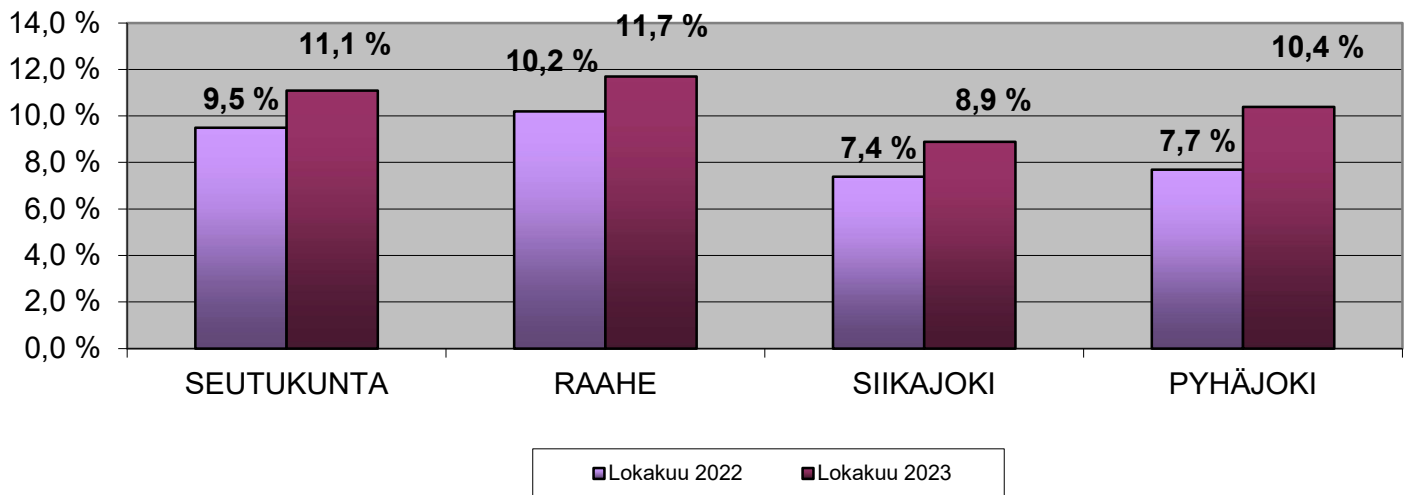

TYÖLLISYYSTILANNE RAAHEN SEUTUKUNNAN ALUEELLA 31.10.2023

Kunnat	Työvoima	Työttömät miehet	Työttömät naiset	Yht.	Tyött. aste	Alle 25 v.	Yli 50 v.	Yli vuoden työttömänä olleet
RAAHE	10112	686	493	1179	11,7%	214	368	340
SIIKAJOKI	2003	99	79	178	8,9%	22	58	47
PYHÄJOKI	1275	83	49	132	10,4%	16	49	38
KOKO ALUE	13390	868	621	1489	11,1%	252	475	425
						16,9%	31,9%	28,5%

% työttömistä

Työttömyysaste kunnittain

Työttömyysaste kuukausittain Raahen seutukunnan alueella