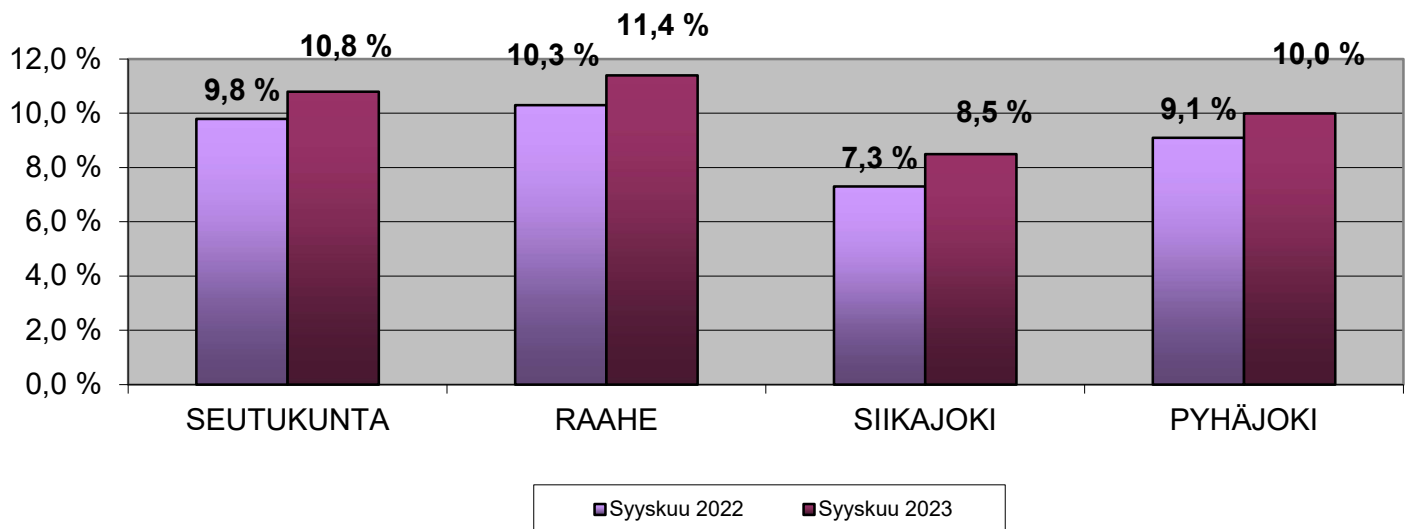

TYÖLLISYYSTILANNE RAAHEN SEUTUKUNNAN ALUEELLA 30.9.2023

Kunnat	Työvoima	Työttömät miehet	Työttömät naiset	Yht.	Tyött. aste	Alle 25 v.	Yli 50 v.	Yli vuoden työttömänä olleet
RAAHE	10112	663	490	1153	11,4%	216	358	328
SIIKAJOKI	2003	92	78	170	8,5%	25	54	44
PYHÄJOKI	1275	76	52	128	10,0%	12	59	43
KOKO ALUE	13390	831	620	1451	10,8%	253	471	415

17,4%   32,5%   28,6%

% työttömistä

Työttömyysaste kunnittain