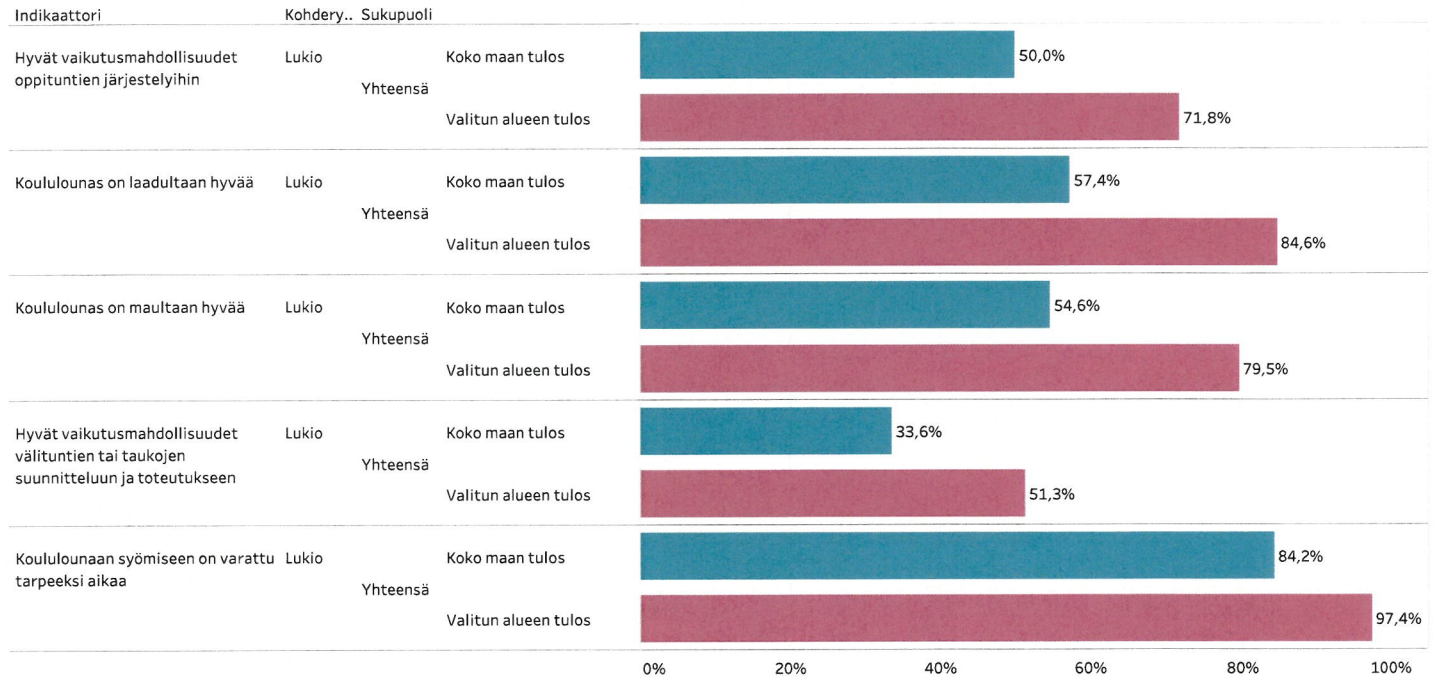

Alue

Pyhäjoki

Kohderyhmä

Lukio (Kouluterveyskysely)

Sukupuoli

Yhteensä

Viisi huolestattuvinta tulosta suhteessa koko maan tulokseen, Pyhäjoki

Alueellinen kehitys ja vertailu koko maahan

Tällä sivulla esitetään alueellisia vahvuuksia ja kehittämiskohteita verrattuna aiempiin tuloksiin sekä koko maan tulokseen.

Valitse näkymä

Viisi myönteisintä tulosta suhteessa koko maa..

Alue

Pyhäjoki

Kohderyhmä

Lukio (Kouluterveyskysely)

Sukupuoli

Yhteensä

Viisi myönteisintä tulosta suhteessa koko maan tulokseen, Pyhäjoki

Alueellinen kehitys ja vertailu koko maahan

Tällä sivulla esitetään alueellisia vahvuuksia ja kehittämiskohteita verrattuna aiempiin tuloksiin sekä koko maan tulokseen.

Valitse näkymä

Viisi huolestuttavinta tulosta suhteessa aiem...

Alue

Pyhäjoki

Kohderyhmä

Lukio (Kouluterveyskysely)

Sukupuoli

Yhteensä