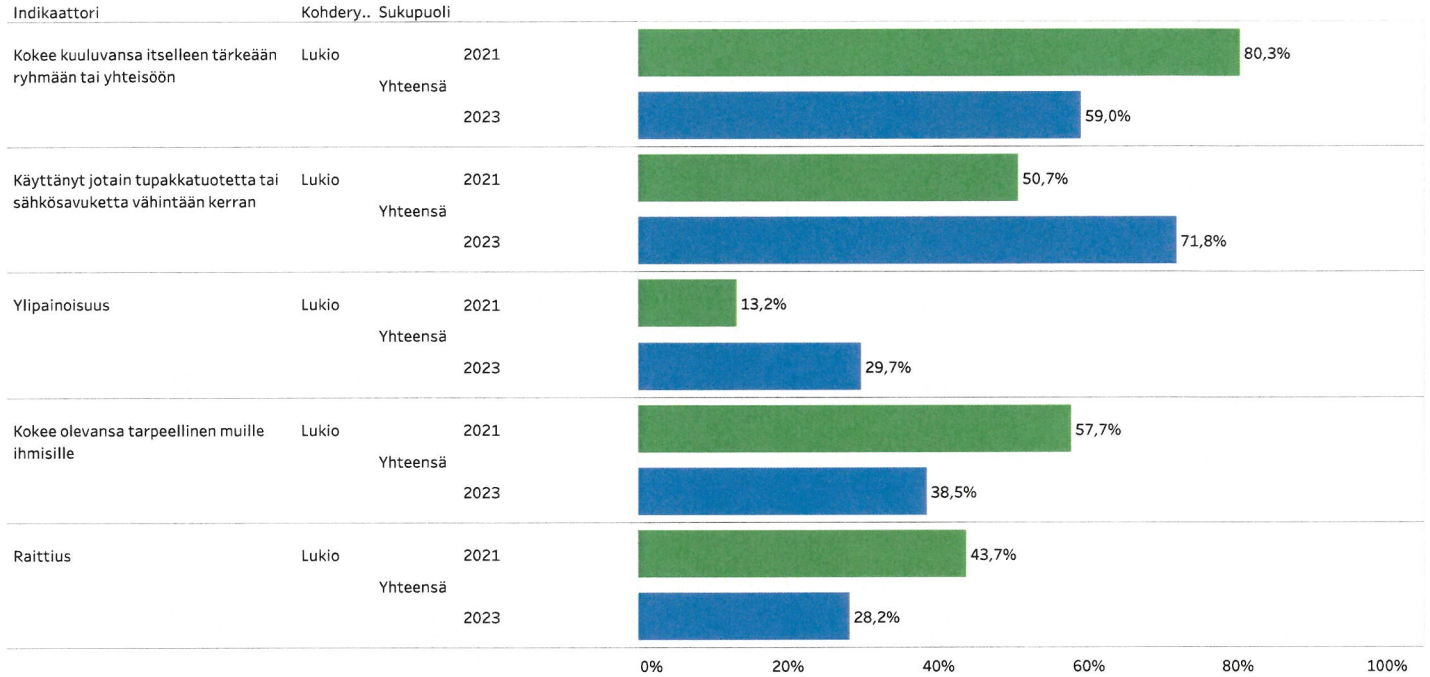

Lukio (Kouluterveyskysely)

Sukupuoli

Yhteensä

Viisi myönteisintä tulosta suhteessa koko maan tulokseen, Pyhäjoki

Alueellinen kehitys ja vertailu koko maahan

Tällä sivulla esitetään alueellisia vahvuuksia ja kehittämiskohteita verrattuna aiempiin tuloksiin sekä koko maan tulokseen.

Valitse näkymä

Viisi huolestuttavinta tulosta suhteessa aiem...

Alue

Pyhäjoki

Kohderyhmä

Lukio (Kouluterveyskysely)

Sukupuoli

Yhteensä

Viisi huolestuttavinta tulosta suhteessa aiempaan tiedonkeruuseen, Pyhäjoki

KARTTA

VAHVUUDET JA KEHITYSKOhteET

VERTAILE

Alueellinen kehitys ja vertailu koko maahan

Tällä sivulla esitetään alueellisia vahvuuksia ja kehittämiskohteita verrattuna aiempiin tuloksiin sekä koko maan tulokseen.