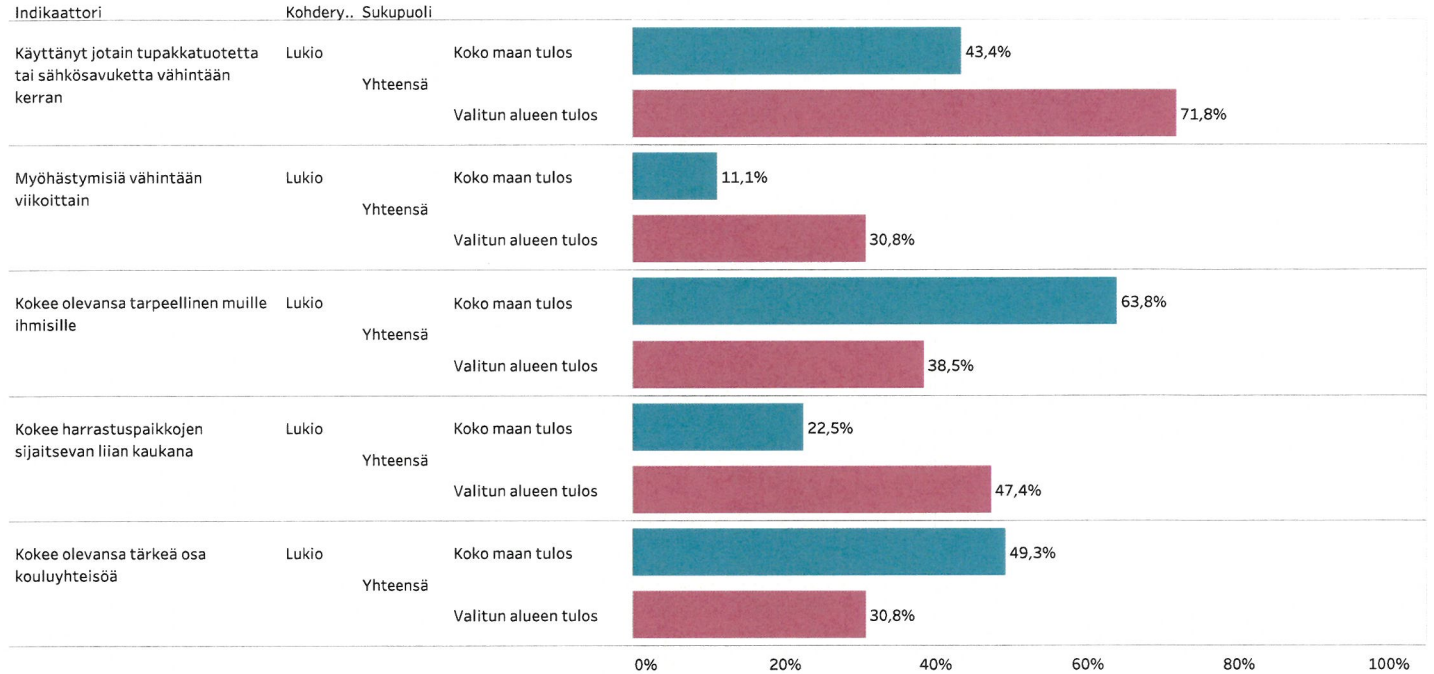

Alueellinen kehitys ja vertailu koko maahan

Tällä sivulla esitetään alueellisia vahvuuksia ja kehittämiskohteita verrattuna aiempiin tuloksiin sekä koko maan tulokseen.

Valitse näkymä

Viisi huolestattuvinta tulosta suhteessa koko maan tulokseen, Pyhäjoki

Alue

Pyhäjoki

Kohderyhmä

Lukio (Kouluterveyskysely)

Sukupuoli

Yhteensä

Viisi huolestattuvinta tulosta suhteessa koko maan tulokseen, Pyhäjoki

Alueellinen kehitys ja vertailu koko maahan

Tällä sivulla esitetään alueellisia vahvuuksia ja kehittämiskohteita verrattuna aiempiin tuloksiin sekä koko maan tulokseen.

Valitse näkymä

Viisi myönteisintä tulosta suhteessa koko maa..

Alue

Pyhäjoki

Kohderyhmä

Lukio (Kouluterveyskysely)

Sukupuoli

Yhteensä

Viisi myönteisintä tulosta suhteessa koko maan tulokseen, Pyhäjoki

Alueellinen kehitys ja vertailu koko maahan

Tällä sivulla esitetään alueellisia vahvuuksia ja kehittämiskohteita verrattuna aiempiin tuloksiin sekä koko maan tulokseen.