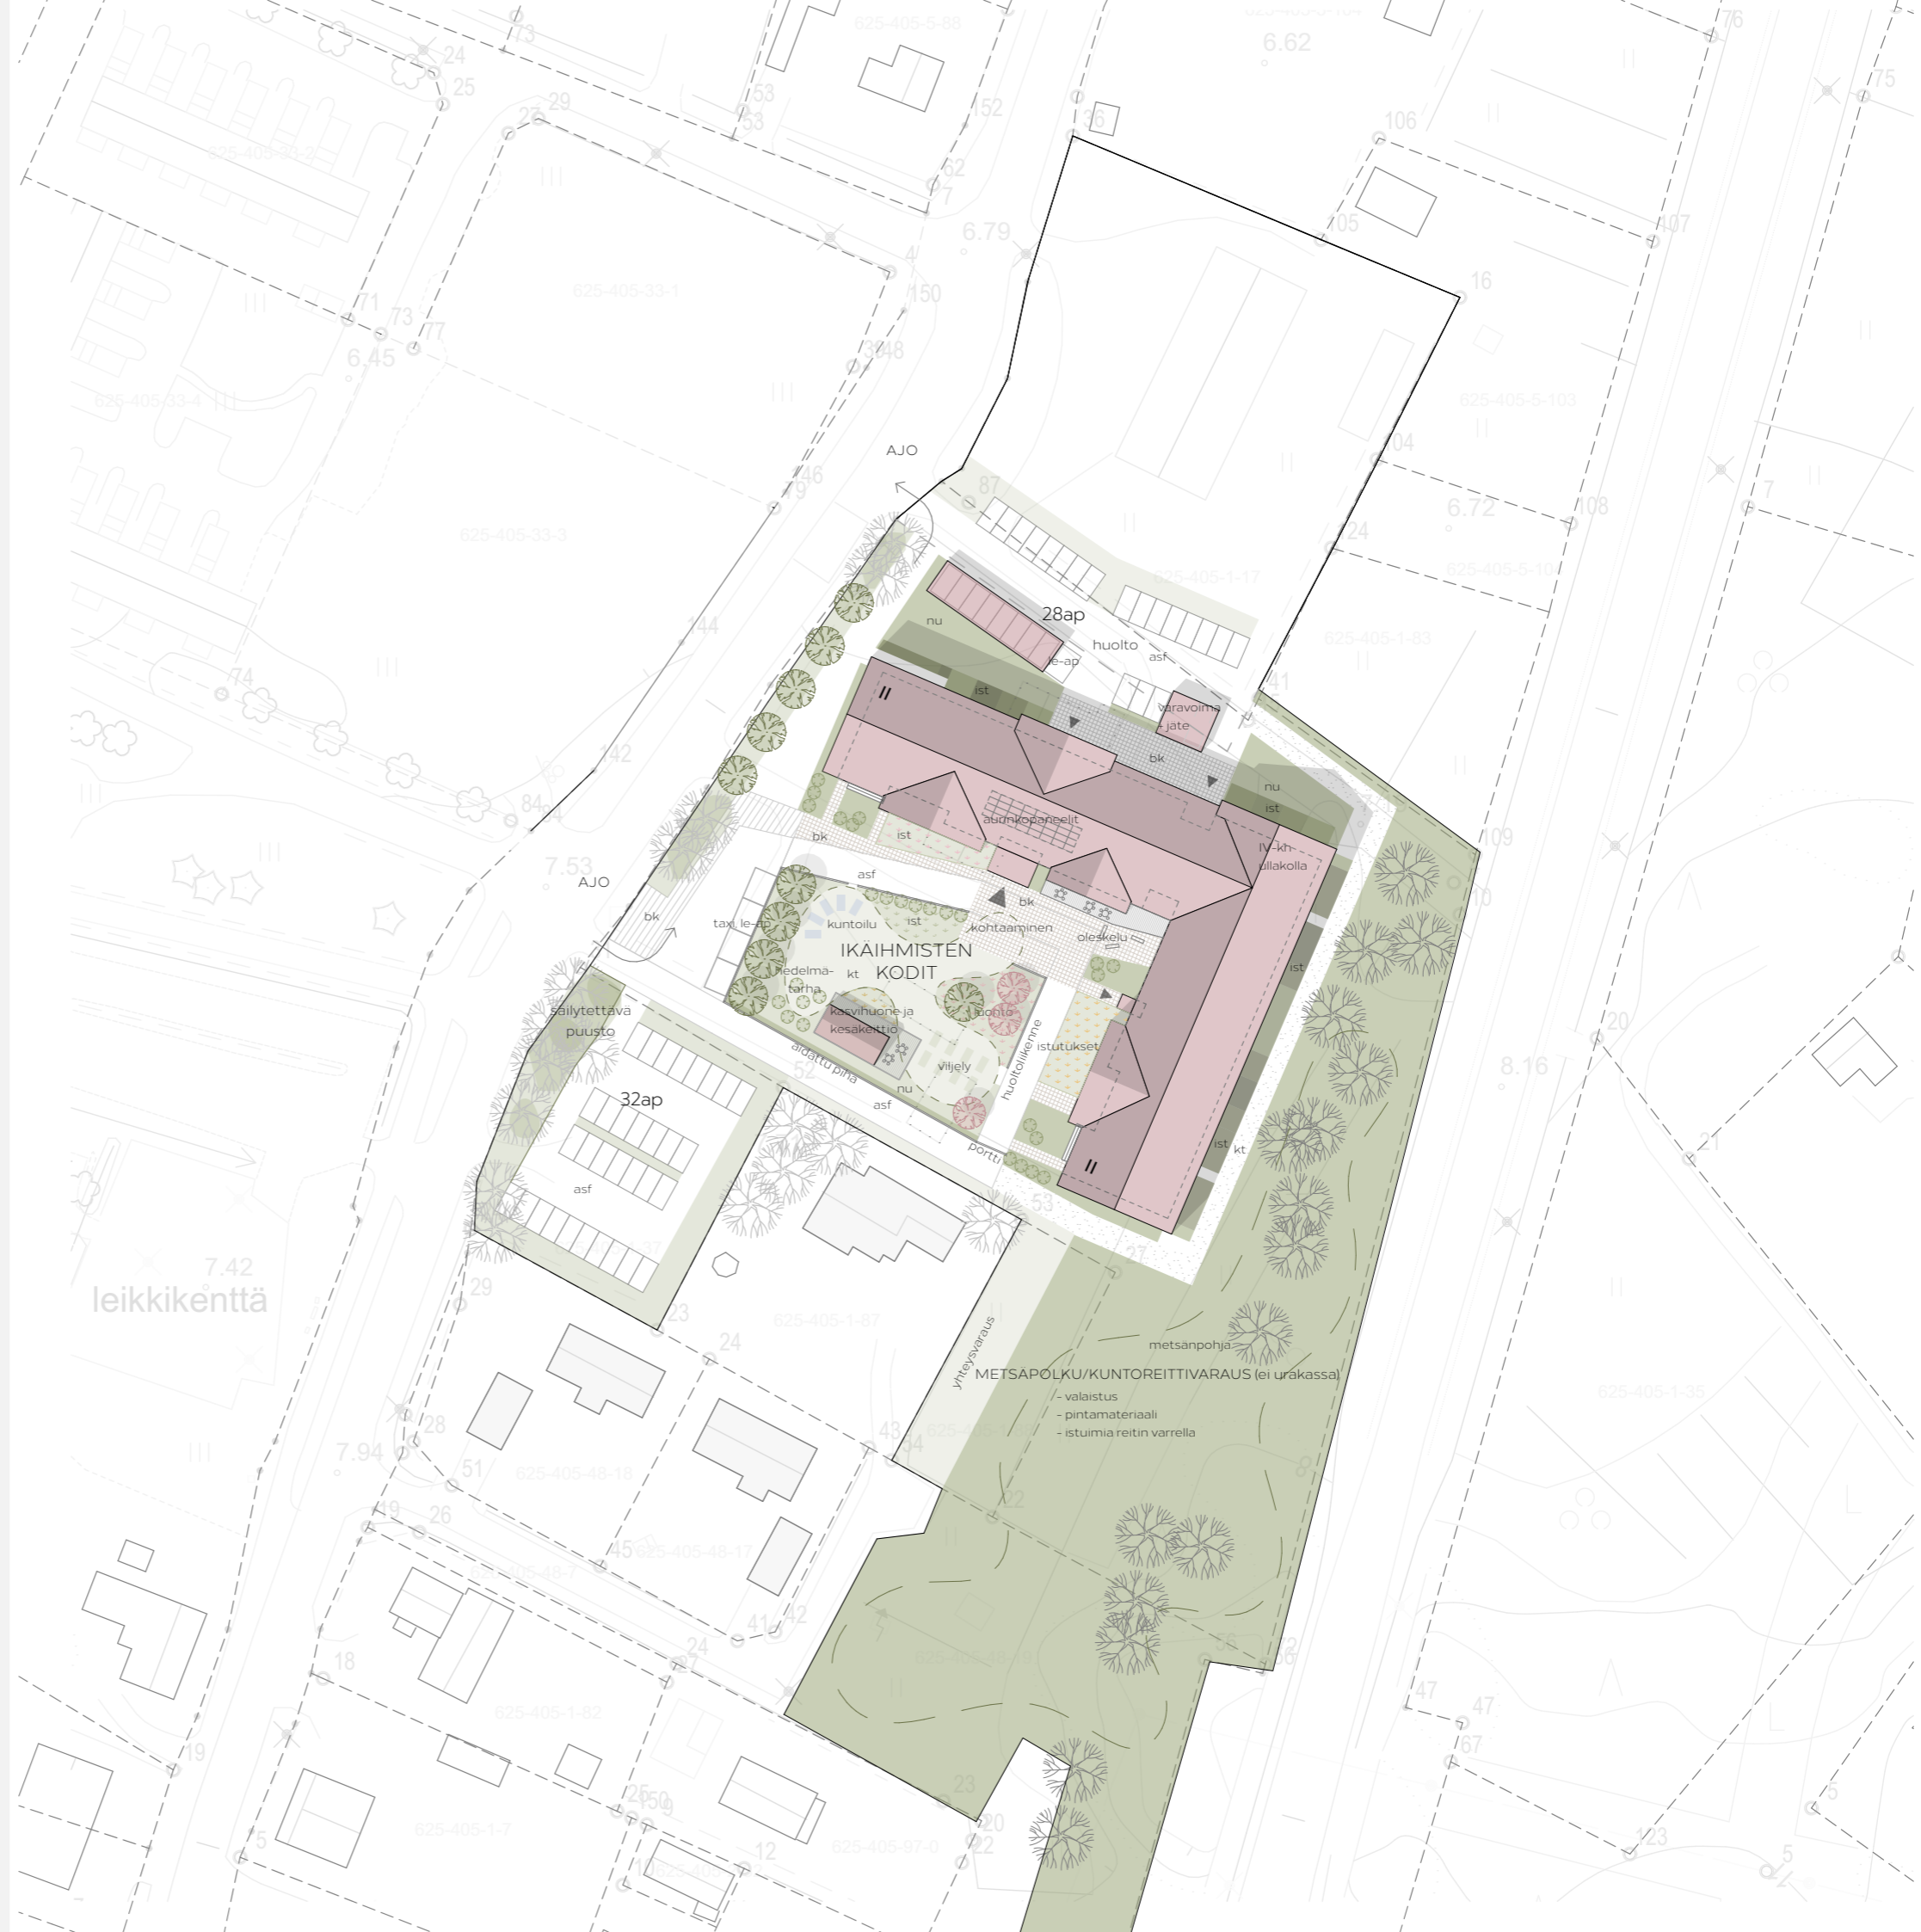

Ympäri vuorokautinen palveluasuminen:

39 asuntoa à 30 m²

+yhteistilat ja tukitilat

Yhteisöllinen asuminen:

yksiöt: 24 kpl à 30 m² sekä

kaksiot: 1 kpl 42,5 m², 2 kpl à 46 m²

Yht. 27 asuinhuoneistoa +yhteistilat ja tukitilat

Väestönsuoja: pinta-alaperusteinen mitoitus

2301 Pyhäjoen hoiva

Ikäihmisten palveluasunnot,
pohjapiirros, 1.krs, 1:300

15.9.2023

2301 Pyhäjoen hoiva

Ikäihmisten palveluasunnot,
pohjapiirros, 2.krs, 1:300

15.9.2023