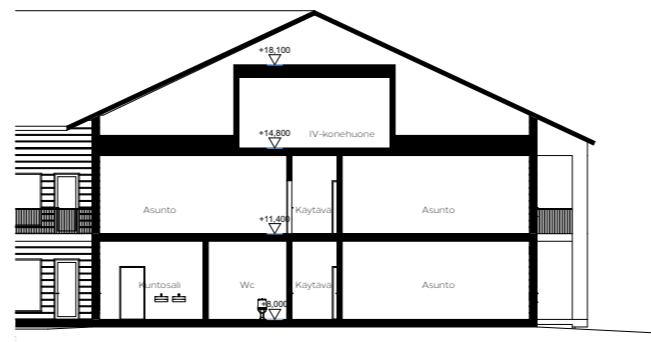

Väestönsuoja: pinta-alaperusteinen mitoitus

2301 Pyhäjoen hoiva

Ikäihmisten palveluasunnot,
pohjapiirros, 1.krs, 1:300

15.9.2023

2301 Pyhäjoen hoiva

Ikäihmisten palveluasunnot,
pohjapiirros, 2.krs, 1:300

15.9.2023

2301 Pyhäjoen hoiva

Ikäihmisten palveluasunnot,
pohjapiirros ullakko, leikkaus A-A,
1:300

15.9.2023

A Leikkaus 1:300

2301 Pyhäjoen hoiva

Julkisivut etelään ja pohjoiseen,
1:300, 1:200

15.9.2023

JULKISIVUMATERIAALIT: