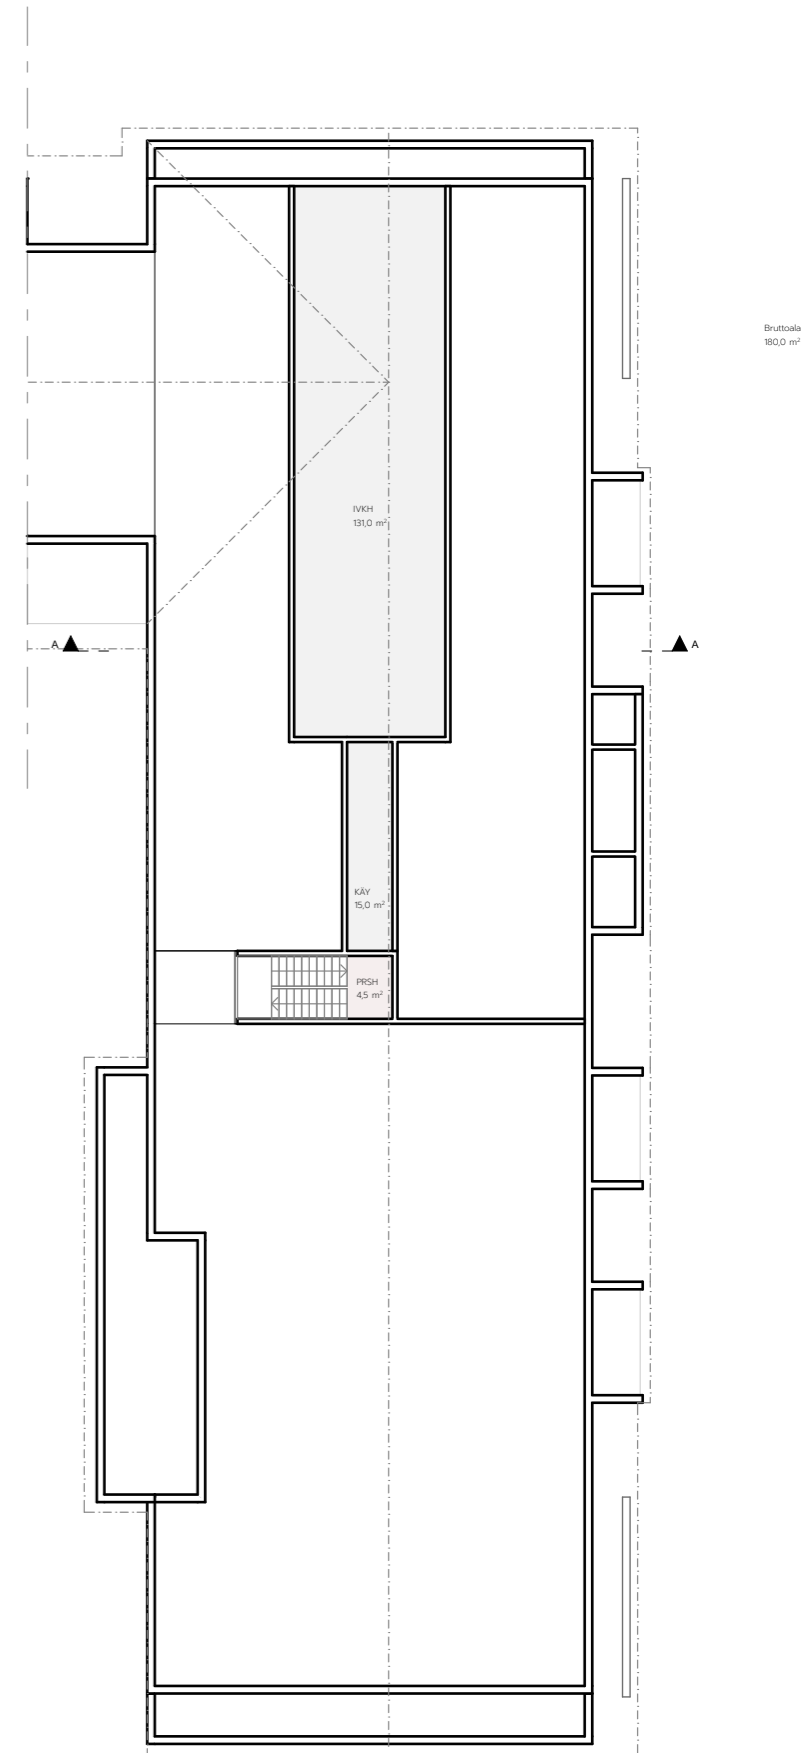

Ympäri vuorokautinen palveluasuminen:

39 asuntoa à 30 m²

+yhteistilat ja tukitilat

Yhteisöllinen asuminen:

yksiöt: 24 kpl à 30 m² sekä

kaksiot: 1 kpl 42,5 m², 2 kpl à 46 m²

Yht. 27 asuinhuoneistoa +yhteistilat ja tukitilat

Väestönsuoja: pinta-alaperusteinen mitoitus

2301 Pyhäjoen hoiva

Ikäihmisten palveluasunnot,
pohjapiirros, 1.krs, 1:300

15.9.2023

2301 Pyhäjoen hoiva

Ikäihmisten palveluasunnot,
pohjapiirros, 2.krs, 1:300

15.9.2023

2301 Pyhäjoen hoiva

Ikäihmisten palveluasunnot,
pohjapiirros ullakko, leikkaus A-A,
1:300

15.9.2023

A Leikkaus 1:300

2301 Pyhäjoen hoiva

Julkisivut etelään ja pohjoiseen,
1:300, 1:200

15.9.2023

JULKISIVUMATERIAALIT: