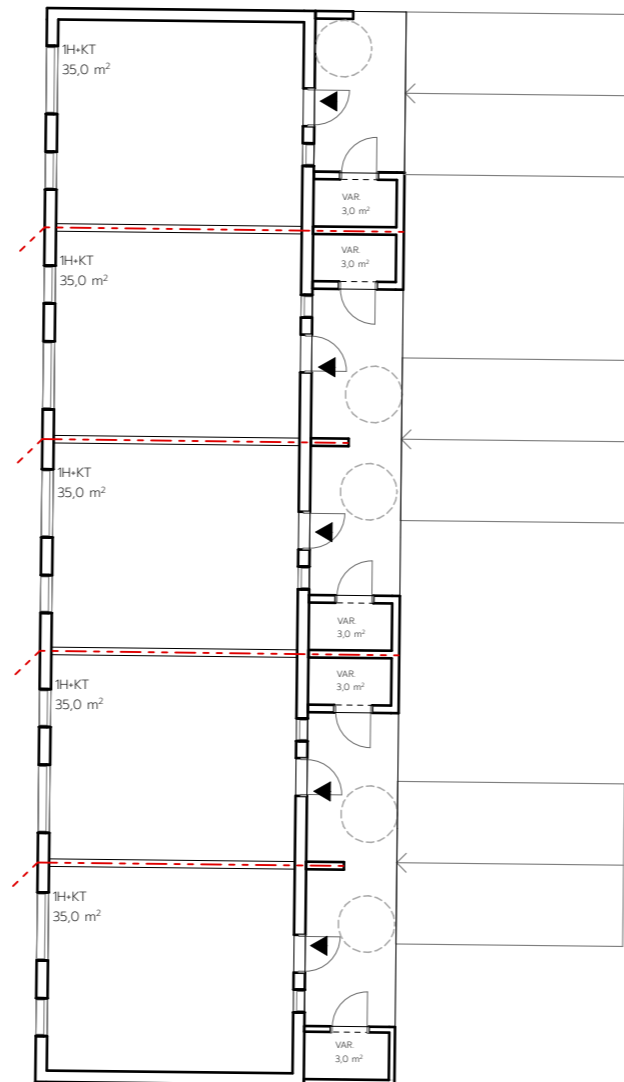

## 2301 Pyhäjoen hoiva

Asemapiirros, Vammaisten asunnot,  
1:500

15.9.2023

### VAMMAISTEN ASUNNOT

Bruttoala 554 br-m<sup>2</sup> (lämmin ala)

Huoneistoala 478 hu-m<sup>2</sup> (lämmin ala) + kylmät varastot

5 kpl asuntoja à 35 m<sup>2</sup>, paljon apua tarvitsevat  
5 kpl asuntoja à 35 m<sup>2</sup>, toimintakykyisemmät  
+yhteistilat ja tukitilat

# 2301 Pyhäjoen hoiva

Vammaisten asunnot, pohjapiirros, 1:200

15.9.2023

Bruttoala 201,5 m²  
Kerrosala 198,0 m²

Kerrosala 148,5 m²  
Bruttoala 151,0 m²