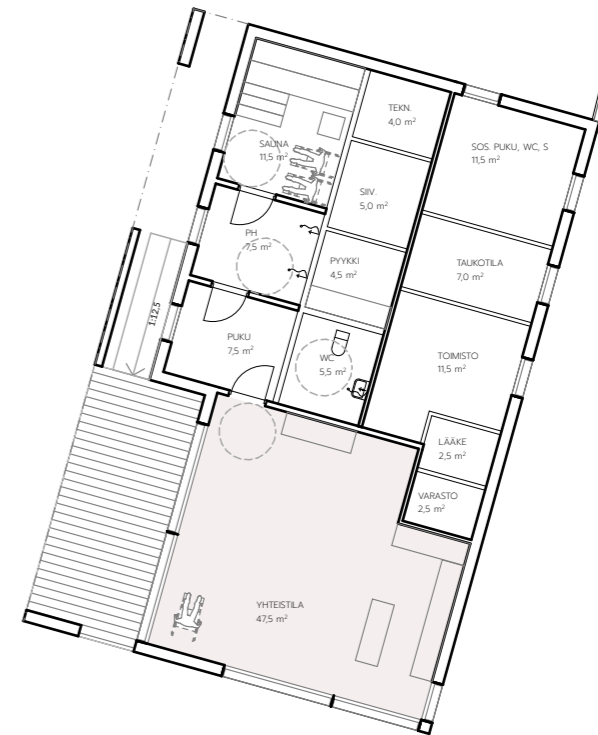

## 2301 Pyhäjoen hoiva

Asemapiirros, Vammaisten asunnot,  
1:500

15.9.2023

### VAMMAISTEN ASUNNOT

Bruttoala 554 br-m<sup>2</sup> (lämmin ala)

Huoneistoala 478 hu-m<sup>2</sup> (lämmin ala) + kylmät varastot

5 kpl asuntoja à 35 m<sup>2</sup>, paljon apua tarvitsevat  
5 kpl asuntoja à 35 m<sup>2</sup>, toimintakykyisemmät  
+yhteistilat ja tukitilat

# 2301 Pyhäjoen hoiva

Vammaisten asunnot, pohjapiirros, 1:200

15.9.2023

Bruttoala 201,5 m²  
Kerrosala 198,0 m²

Kerrosala 148,5 m²  
Bruttoala 151,0 m²