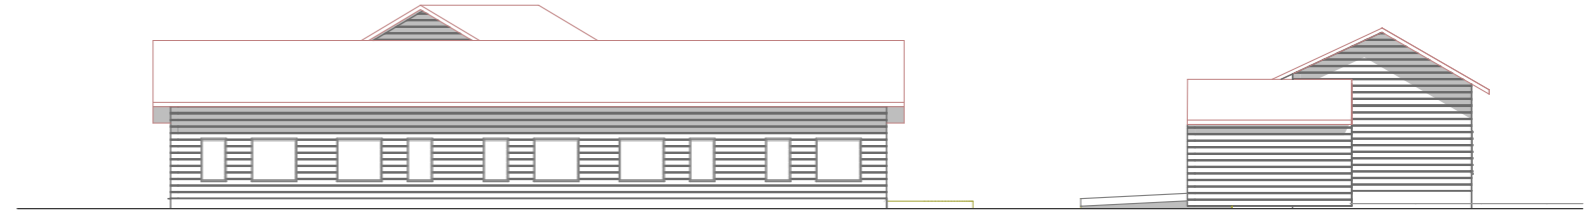

2301 Pyhäjoen hoiva

Julkisivut, vammaisten asunnot,
1:200, 1:300

15.9.2023

JULKISIVUMATERIAALIT:

1. Painumaton hirsi jiiirinurkalla
   1. kuultomaalaus sävy vaalea ruskea, esim. Teknos Woodex T8014
   2. peittomaalaus sävy ruskeanpunainen, Tikkurila Q535 Majatalo
2. bitumikermikate
   1. sävy punainen
3. betonisokkeli, luonnonväri
4. Ikkunat ja ovet ja ikkunapellitykset
   1. sävy RR20 Valkoinen/RAL 9010 pure white
   2. sävy RR29 Punainen/RAL 3009 oxide red
5. Katon päälle tulevat varusteet
   1. Katon sävyyn; punainen sävy RR29 Punainen/RAL 3009 oxide red
6. Räystäiden näkyvät puuosat kuultomaalaus sävy vaalea ruskea, esim. Teknos Woodex T8014
7. Puurima, peittomaalaus sävy ruskeanpunainen, Tikkurila Q535 Majatalo
8. Julkisivulevy, läpivärjätty ja mattapintainen, esim. Equitone Natura
   1. parvekeseinissä vaaleanharmaa sävy N162
   2. ulkoportaissa ja katoksissa ruskeanpunainen sävy N359
9. Julkisivupellitykset, syöksytorvet ja räystäskourut
   1. sävy RR20 Valkoinen/RAL 9010 pure white
   2. sävy RR29 Punainen/RAL 3009 oxide red
10. Pinnakaiteet RR20 Valkoinen/RAL 9010 pure white

JS-02

Julkisivu pohjoiseen

1:300