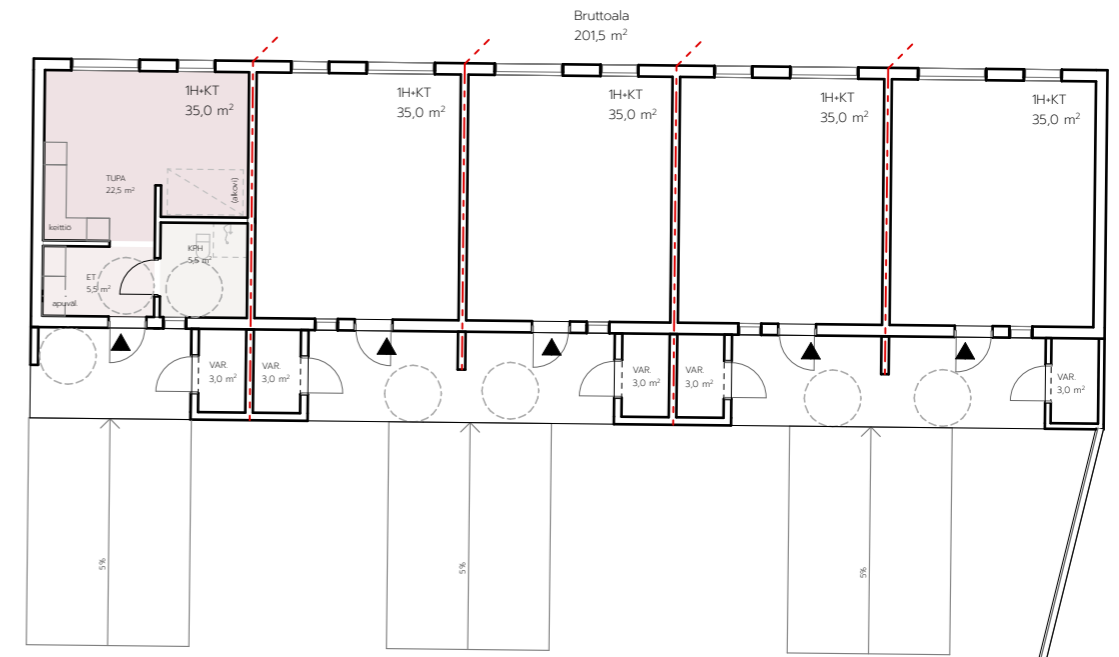

### VAMMAISTEN ASUNNOT

Bruttoala 554 br-m<sup>2</sup> (lämmin ala)

Huoneistoala 478 hu-m<sup>2</sup> (lämmin ala) + kylmät varastot

5 kpl asuntoja à 35 m<sup>2</sup>, paljon apua tarvitsevat  
5 kpl asuntoja à 35 m<sup>2</sup>, toimintakykyisemmät  
+yhteistilat ja tukitilat

# 2301 Pyhäjoen hoiva

Vammaisten asunnot, pohjapiirros, 1:200

15.9.2023

Bruttoala 201,5 m²  
Kerrosala 198,0 m²

Kerrosala 148,5 m²  
Bruttoala 151,0 m²