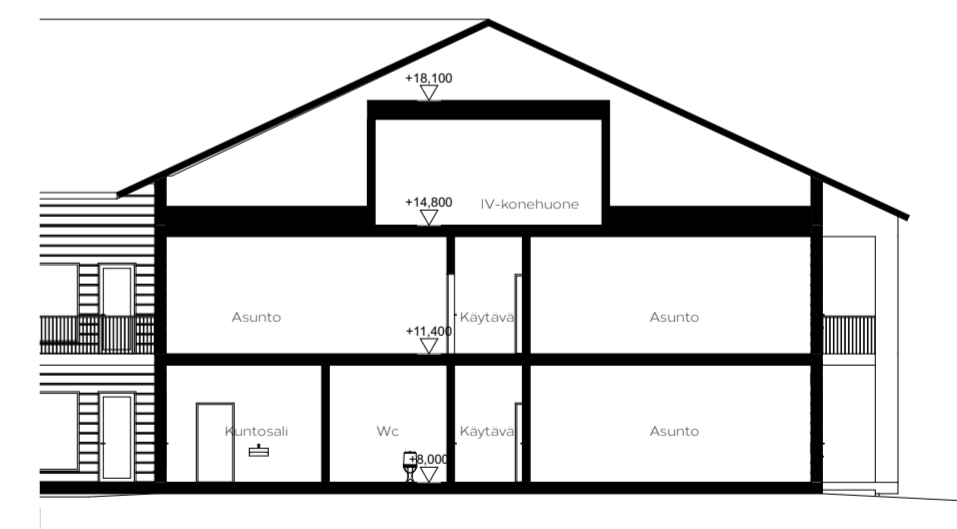

2301 Pyhäjoen hoiva

Julkisivut etelään ja länteen, leikkaus A-A 1:200

1:200

JS-01

Julkisivu etelään

1:200

JS-02

Julkisivu länteen

1:200

A

Leikkaus

1:200

JULKISIVUMATERIAALIT:

1. Painumaton hirsi jitrinurkalla
 - 1a) kuultomaalaus sävy vaalea ruskea, esim. Teknos Woodex T8014
 - 1b) peittomaalaus sävy ruskeanpunainen, Tikkurila Q535 Majatalo
2. bitumikermikate
 - 2a) sävy harmaa
 - 2b) sävy punainen
3. betonisokkeli, luonnonväri
4. Ikkunat ja ovet ja ikkunapellitykset
 - 4a) sävy RR20 Valkoinen/RAL 9010 pure white
 - 4b) sävy RR29 Punainen/RAL 3009 oxide red
5. Katon päälle tulevat varusteet
 - 5a) harmaa RR22 Harmaa/RAL 7024 telegrey
 - 5b) punainen sävy RR29 Punainen/RAL 3009 oxide red
6. Räystäiden näkyvät puuosat kuultomaalaus sävy vaalea ruskea, esim. Teknos Woodex T8014
7. Puurima, peittomaalaus sävy ruskeanpunainen, Tikkurila Q535 Majatalo
8. Julkisivulevy, läpivärjätty ja mattapintainen, esim. Equitone Natura
 - 8a) parvekeseinissä vaaleanharmaa sävy N162
 - 8b) ulkoportaissa ja katoksissa ruskeanpunainen sävy N359
9. Julkisivupellitykset, syöksytorvet ja räystäskourut
 - 9a) sävy RR20 Valkoinen/RAL 9010 pure white
 - 9b) sävy RR29 Punainen/RAL 3009 oxide red
10. Pinnakaiteet RR20 Valkoinen/RAL 9010 pure white