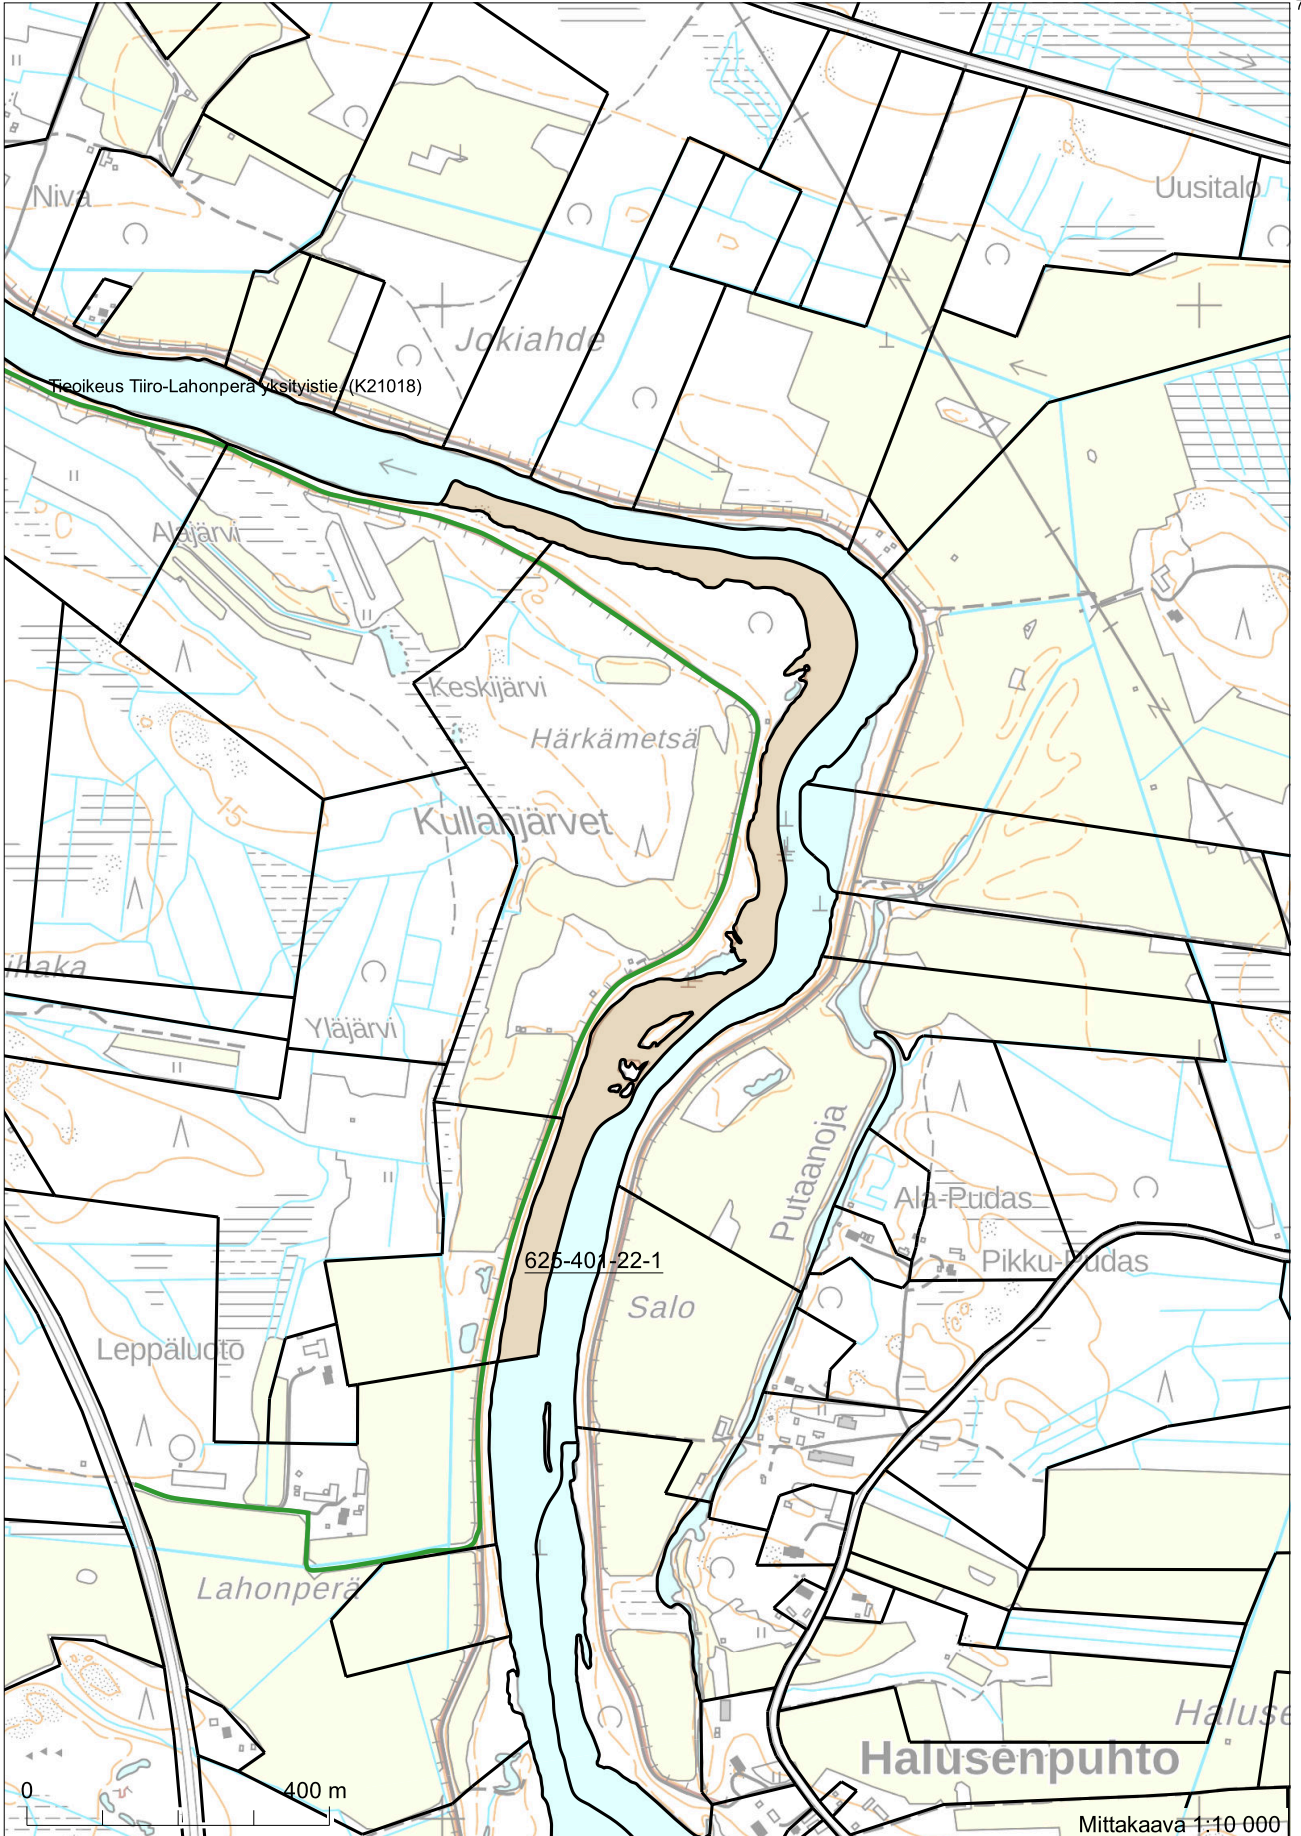

Kiinteistötunnus: 625-401-22-1  
 Nimi: HOURUNKOSKI II  
 Rekisteriyksikkölaji: Tila  
 Kunta: Pyhäjoki (625)  
 Palstojen lukumäärä: 4

Rekisteriyksikön alueella on yleiskaava.

Tulostettu kiinteistötietojärjestelmästä 2.6.2023.

Kiinteistörekisterin tiedoissa voi olla puutteita ja epätarkkuuksia. Rekisteriyksikön tarkka alueellinen ulottuvuus selviää toimitusasiakirjoista ja maastosta. Rekisteritiedoista katso tarkemmin [www.maanmittauslaitos.fi/rekisteritiedot](http://www.maanmittauslaitos.fi/rekisteritiedot).

7153438

7147388

7146173

Koordinaatisto: ETRS-TM35FIN  
 Taustakartta on viitteellinen.

7152277

367059

Koordinaatisto: ETRS-TM35FIN  
Taustakartta on viitteellinen.

7148632  
609696