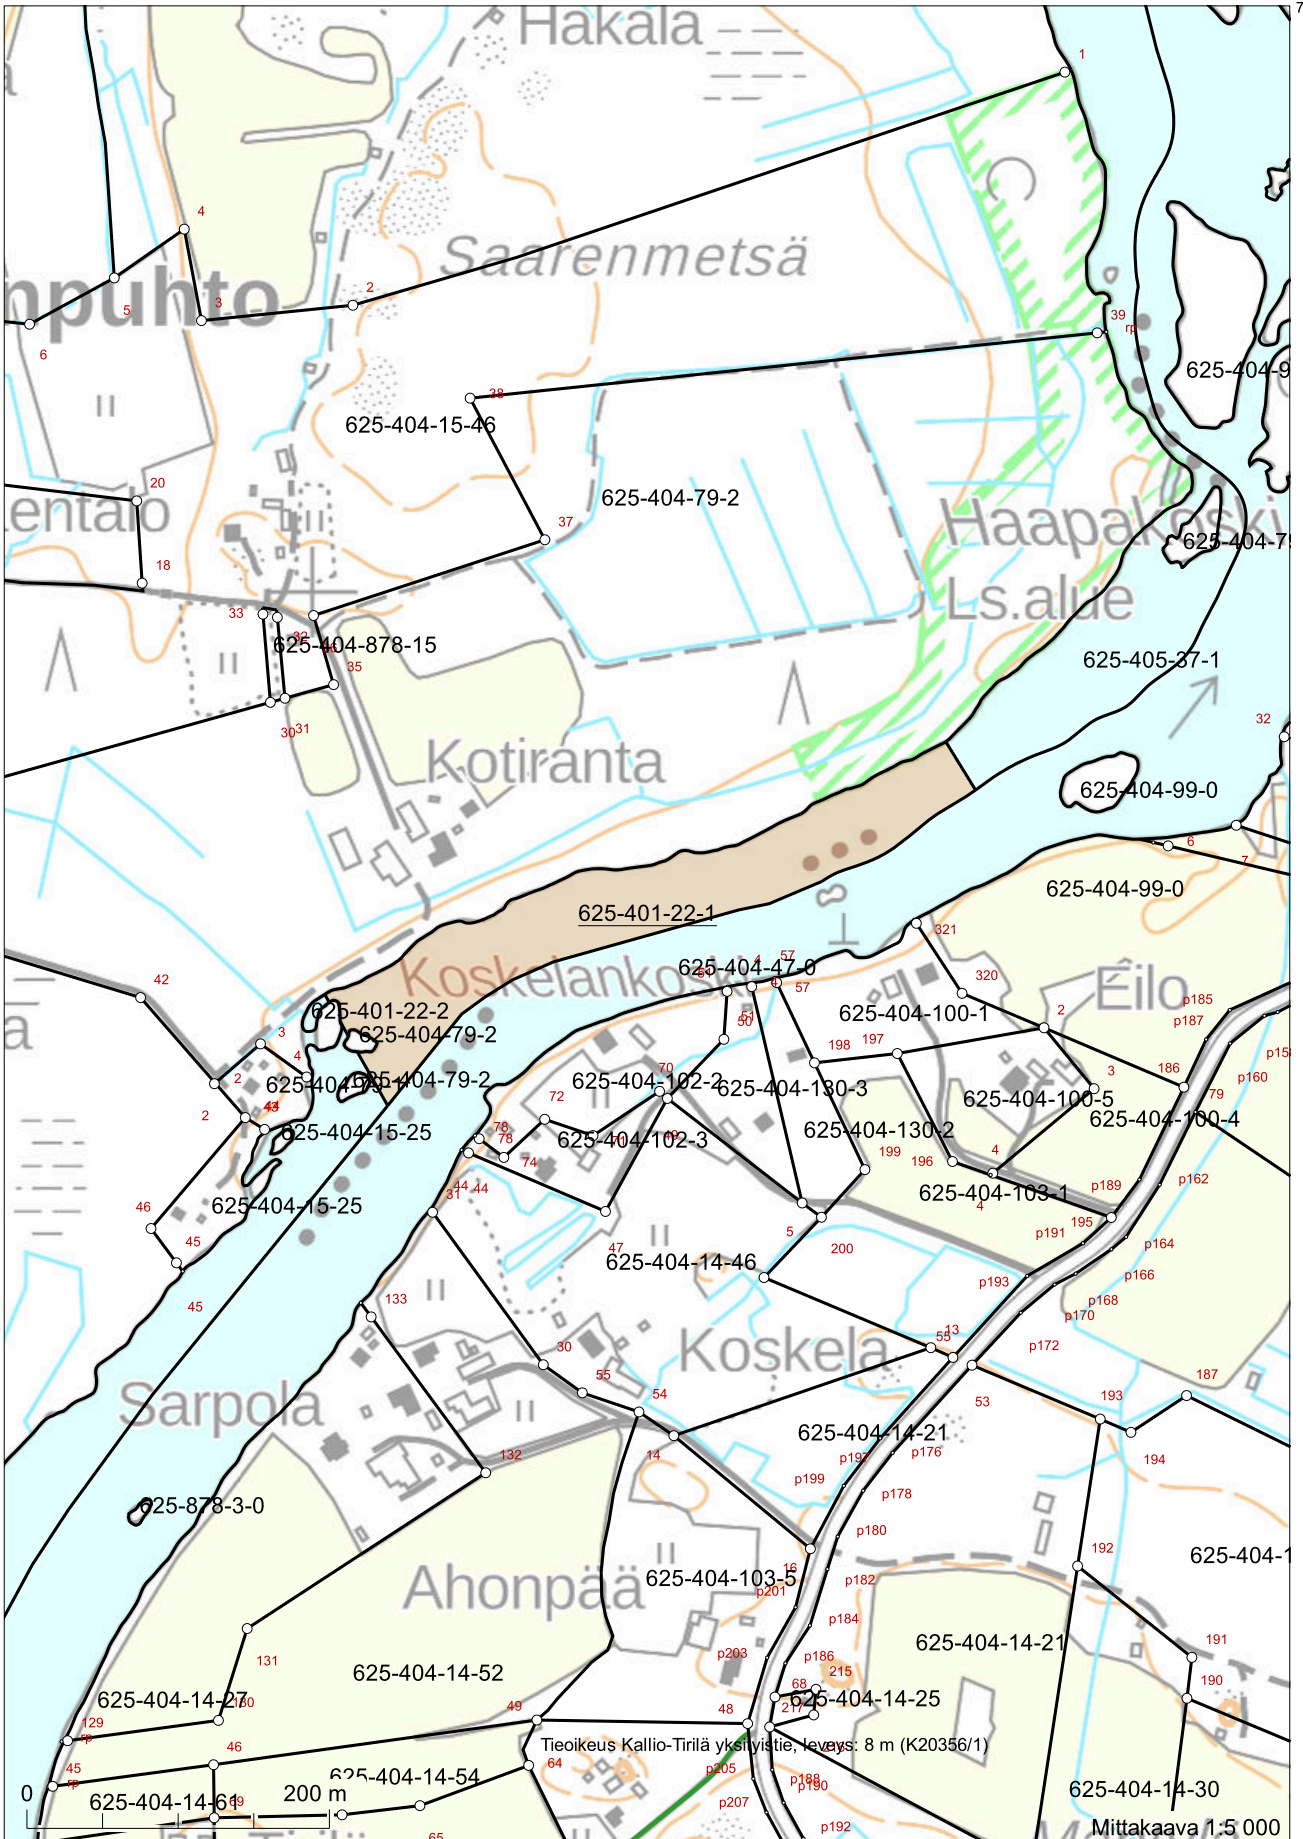

Kiinteistötunnus: 625-401-22-1  
 Nimi: HOURUNKOSKI II  
 Rekisteriyksikkölaji: Tila  
 Kunta: Pyhäjoki (625)  
 Palstojen lukumäärä: 4

Rekisteriyksikön alueella on yleiskaava.

Tulostettu kiinteistötietojärjestelmästä 2.6.2023.

Kiinteistörekisterin tiedoissa voi olla puutteita ja epätarkkuuksia. Rekisteriyksikön tarkka alueellinen ulottuvuus selviää toimitusasiakirjoista ja maastosta. Rekisteritiedoista katso tarkemmin [www.maanmittauslaitos.fi/rekisteritiedot](http://www.maanmittauslaitos.fi/rekisteritiedot).

7153438

7147388

7146173

Koordinaatisto: ETRS-TM35FIN  
 Taustakartta on viitteellinen.

7152277

367059

Koordinaatisto: ETRS-TM35FIN  
Taustakartta on viitteellinen.

7148632  
609696